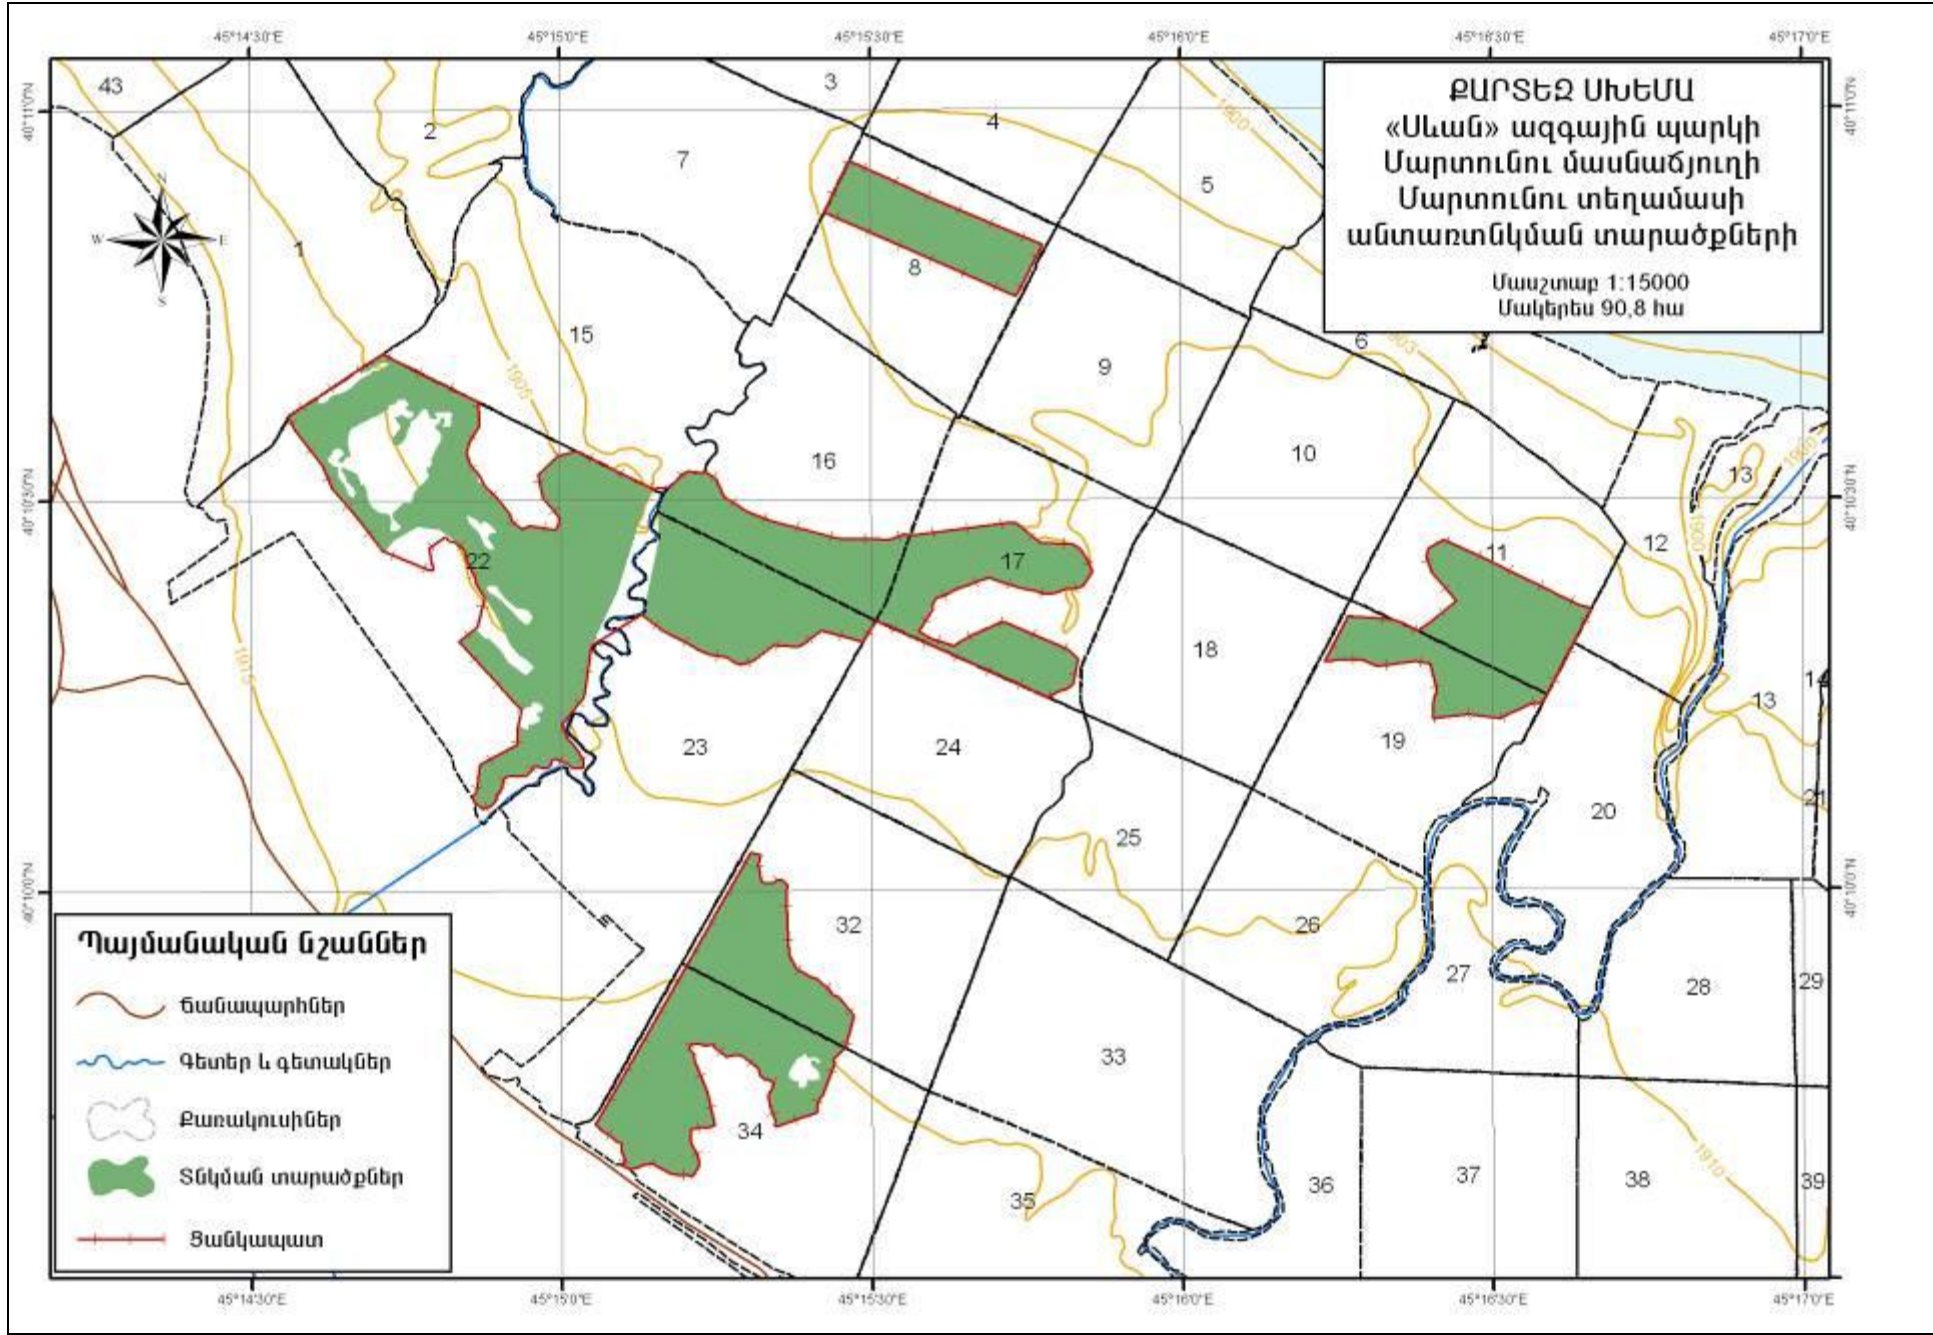

36

39

45°14'0"E

40°12'0"N

ՔԱՐՏԵԶ ՄԻԵՄԱ
«Սևան» ազգային պարկի
Մարտունու մասնաճյուղի
Մարտունու տեղամասի
անտառտնկման տարածքների

Մասշտաբ 1:15000
 Մակերես 90,8 հա

- Պայմանական նշաններ**
-  Ծանապարհներ
 -  Գետեր և գետակներ
 -  Քառակուսիներ
 -  Տնկման տարածքներ
 -  Ցանկապատ

45°25'0"E

ՔԱՐՏԵԶ ՍԻՆԵՍԱ
«Սևան» ազգային պարկի
Արտանիշի մասնաճյուղի
անտառտնկման տարածքների

Մասշտաբ 1:7000
 Մակերես 16,1 հա

40°28'0"N

40°27'30"N

40°28'0"N

40°27'30"N

Պայմանական նշաններ

-  ճանապարհներ
-  գետեր և գետակներ
-  Քառակուսիներ
-  Տնկման տարածքներ
-  Ցանկապատ

45°25'0"E

ՔԱՐՏԵԶ ՍԻՆՍԱ
Գեղարքունիքի մարզի
Շորժա համայնքի վարչական
սահմաններում նախատեսվող
անտառառնկման տարածքների

Մակերես 97,2 հա

ՔԱՐՏԵԶ ՍԻՆԵՄԱ
Գեղարքունիքի մարզի
Գավառի համայնքի վարչական
սահմաններում նախատեսվող
անտառտնկման տարածքների

Մակերես 24,9 հա