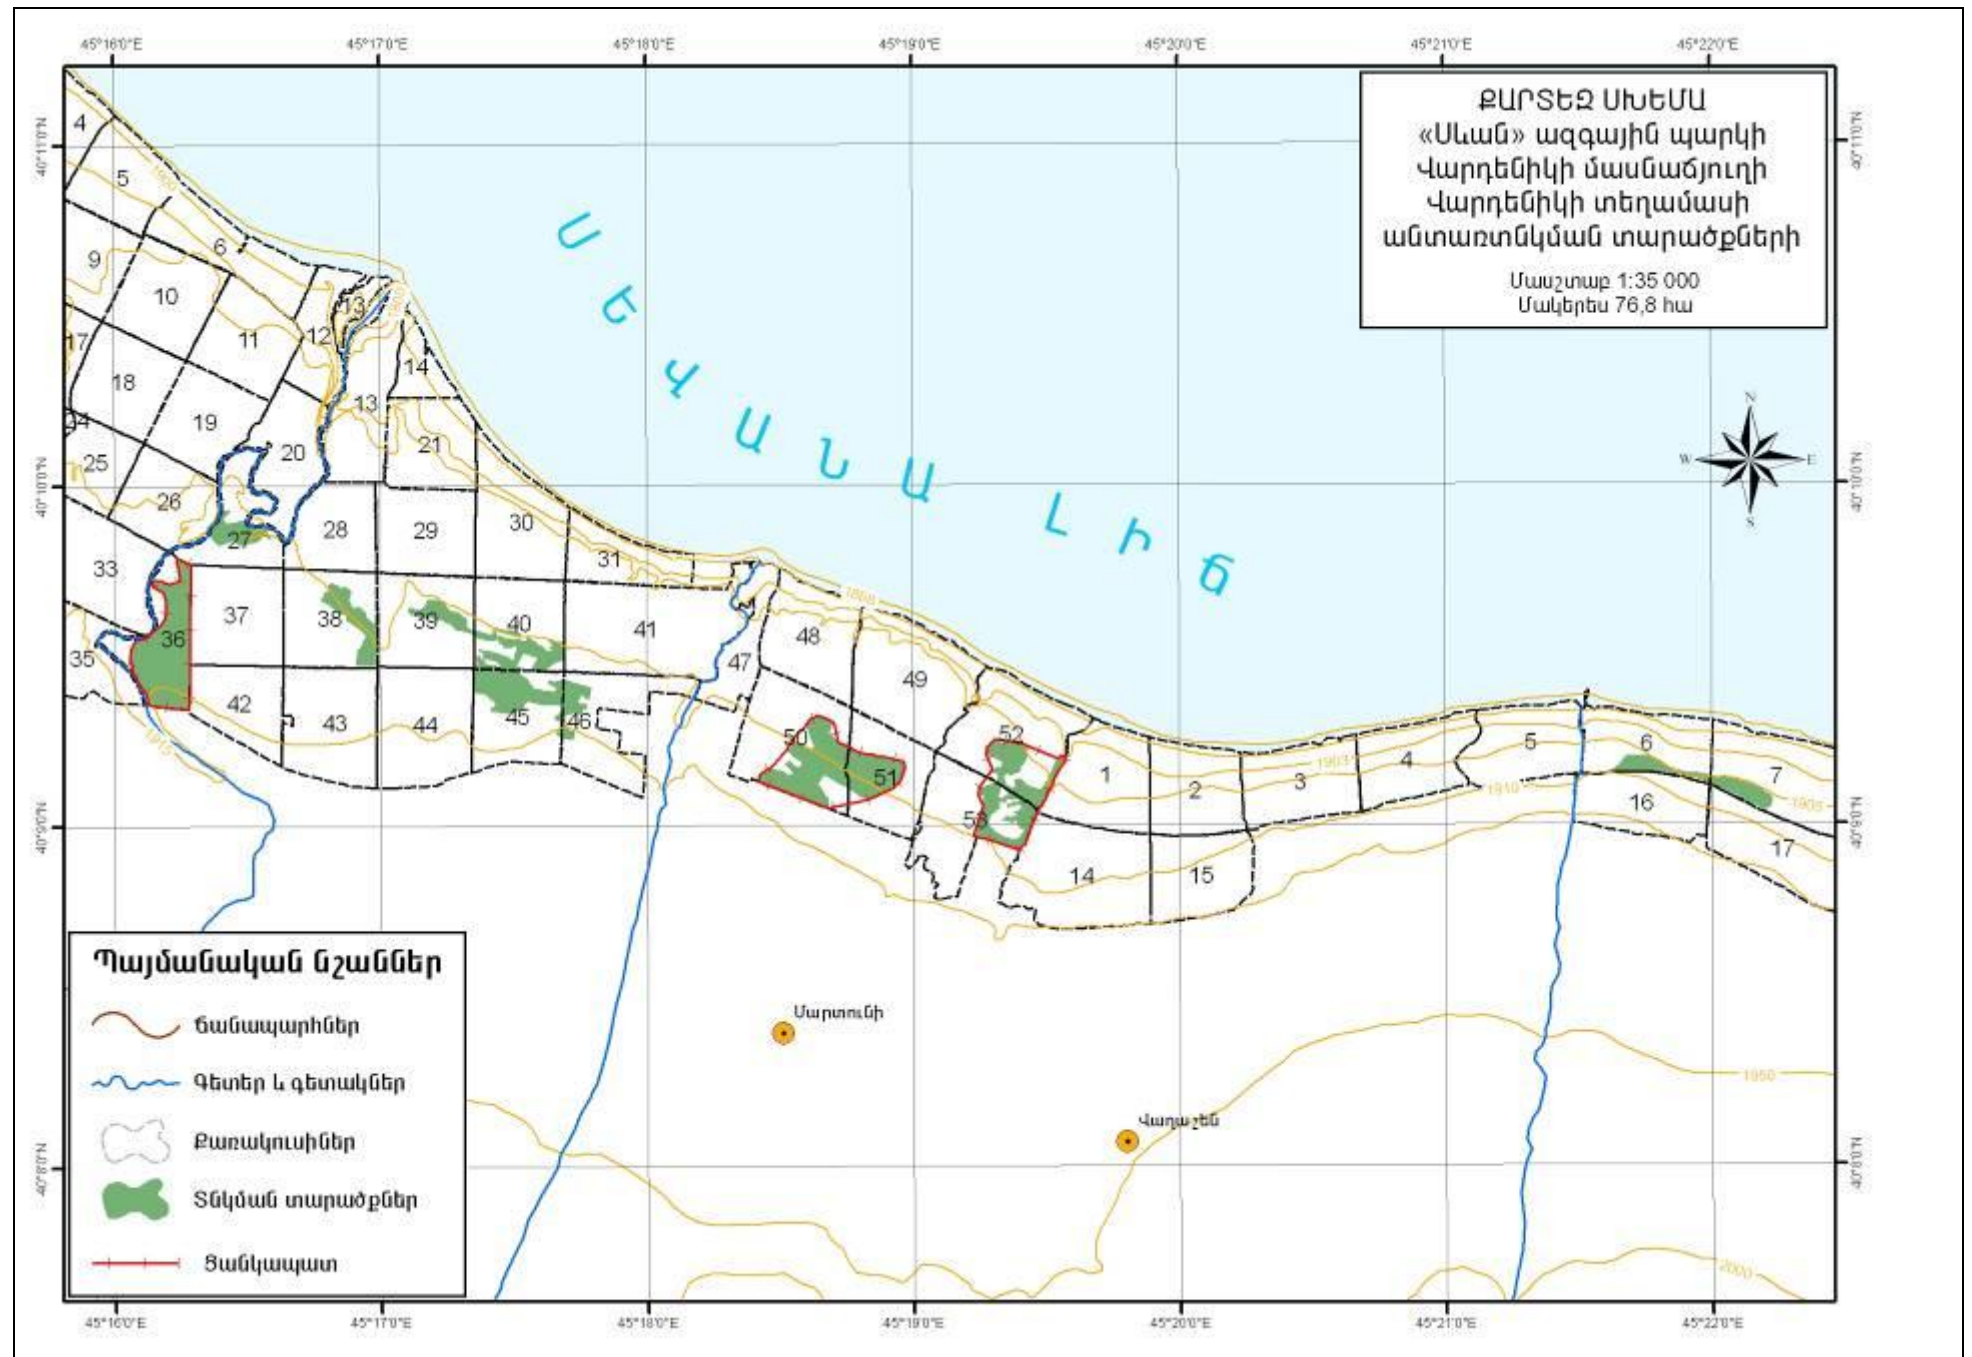

36

39

45°14'0"E

40°12'0"N

ՔԱՐՏԵԶ ՄԻԵՄԱ
«Սևան» ազգային պարկի
Մարտունու մասնաճյուղի
Մարտունու տեղամասի
անտառտնկման տարածքների

Մասշտաբ 1:15000
 Մակերես 90,8 հա

- Պայմանական նշաններ**
-  Ծանապարհներ
 -  Գետեր և գետակներ
 -  Քառակուսիներ
 -  Տնկման տարածքներ
 -  Ցանկապատ

-  ճանապարհներ
-  գետեր և գետակներ
-  Քառակուսիներ
-  Տնկման տարածքներ
-  Ցանկապատ

45°25'0"E

ՔԱՐՏԵԶ ՍԻՆՍԱ
Գեղարքունիքի մարզի
Շորժա համայնքի վարչական
սահմաններում նախատեսվող
անտառառնկման տարածքների

Մակերես 97,2 հա

Մակերես 20,2 հա

ՔԱՐՏԵԶ ՍԻՏԵՍԱ
Գեղարքունիքի մարզի
Լիճք համայնքի վարչական
սահմաններում նախատեսվող
անտառտնկման տարածքների

Մասշտաբ 1:15 000
 Մակերես 62,7 հա

Պայմանական նշաններ

- Ճանապարհներ
- Գետեր և գետակներ
- «Սևան» ազգային պարկ
- Տնկման տարածքներ

ՔԱՐՏԵԶ ՍԻՆԵՄԱ
Գեղարքունիքի մարզի
Գավառի համայնքի վարչական
սահմաններում նախատեսվող
անտառտնկման տարածքների

Մակերես 24,9 հա