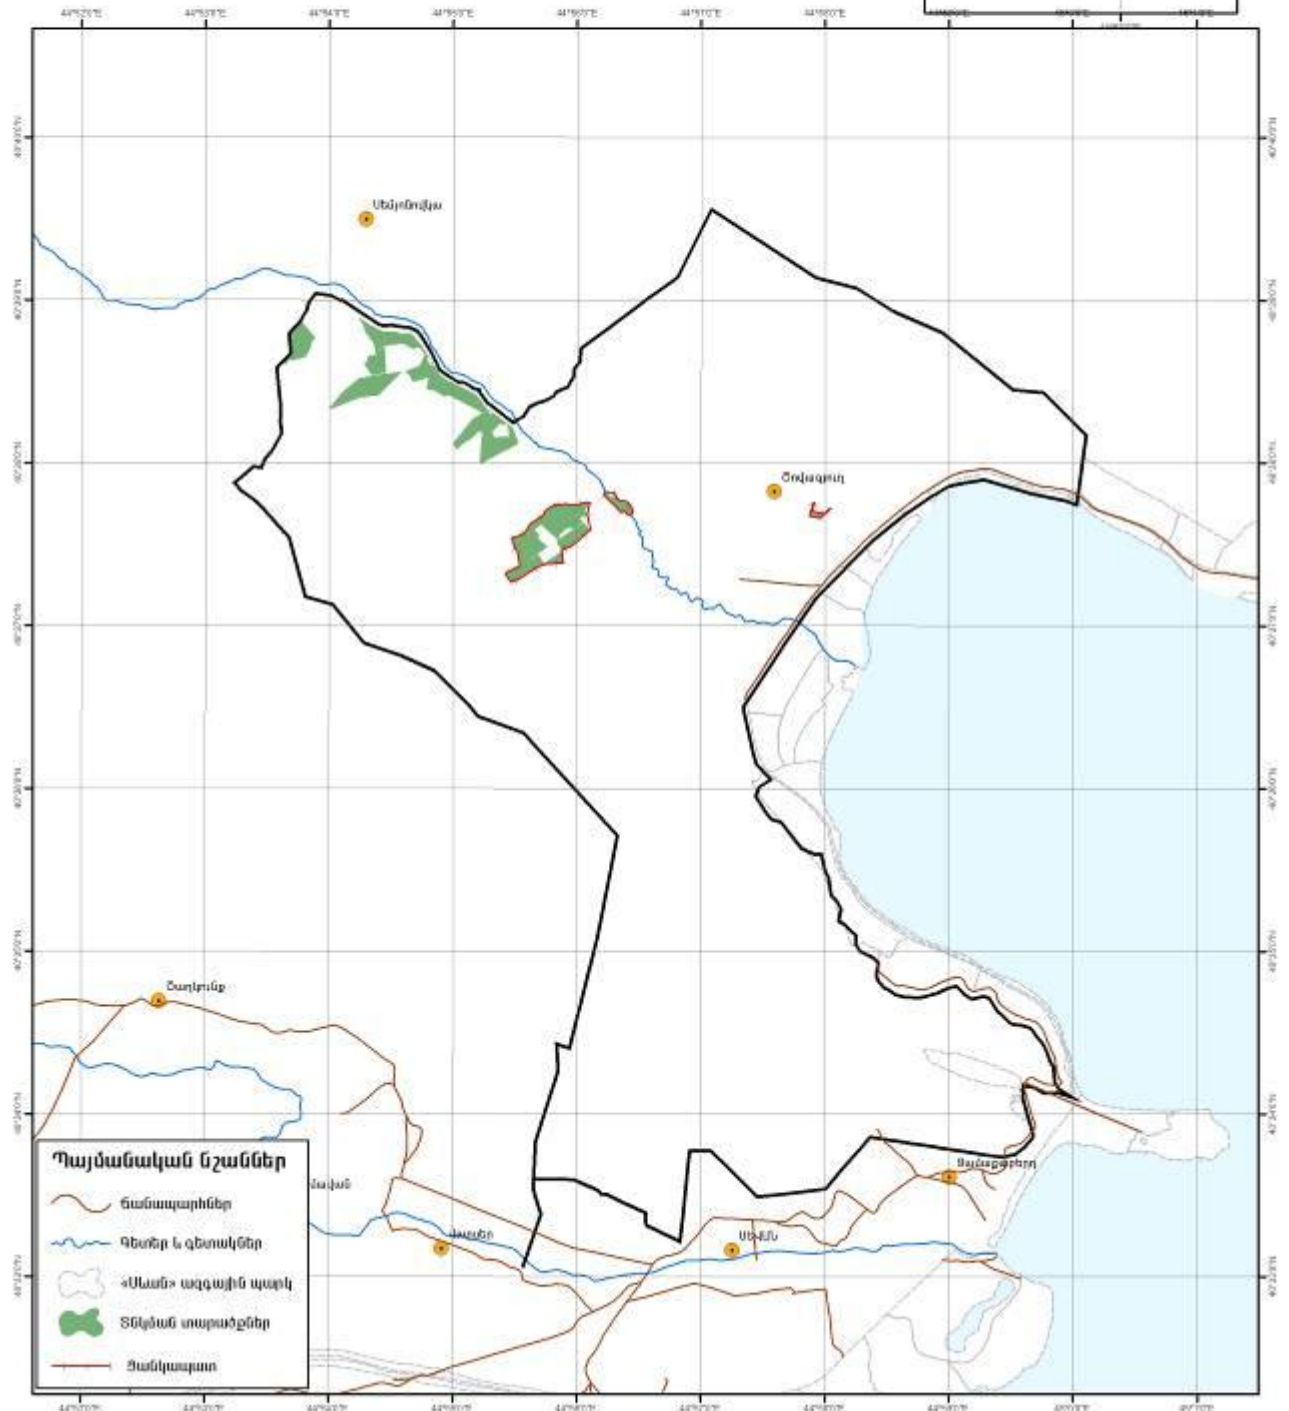

-  ճանապարհներ
-  գետեր և գետակներ
-  Քառակուսիներ
-  Տնկման տարածքներ
-  Ցանկապատ

45°25'0"E

ՔԱՐՏԵԶ ՍԻՆՍԱ
Գեղարքունիքի մարզի
Շորժա համայնքի վարչական
սահմաններում նախատեսվող
անտառառնկման տարածքների

Մակերես 97,2 հա

ՔԱՐՏԵԶ ՍԽԵՄԱ
 Գեղարքունիքի մարզի
 Երանոս համայնքի վարչական
 սահմաններում նախատեսվող
 անտառտնկման տարածքների

Մակերես 20,1 հա

- Պայմանական նշաններ**
- ճանապարհներ
 - գետեր և գետակներ
 - «Սևան» ազգային պարկ
 - Տնկման տարածքներ
 - Ցանկապատ

ԸՄՐՏԵԶ ՍԽԵՄԱ
Գեղարքունիքի մարզի
Ծովագյուղի համայնքի վարչական
սահմաններում նախատեսվող
անտառտնկման տարածքների

Մակերես 113,7 հա

ՔԱՐՏԵԶ ՍԻՏԵՄԱ
Գեղարքունիքի մարզի
Սարուխանի համայնքի վարչական
սահմաններում նախատեսվող
անտառառնկման տարածքների

Մակերես 20,2 հա

ՔԱՐՏԵԶ ՍԻՏԵՍԱ
Գեղարքունիքի մարզի
Լիճք համայնքի վարչական
սահմաններում նախատեսվող
անտառտնկման տարածքների

Մասշտաբ 1:15 000
 Մակերես 62,7 հա

Պայմանական նշաններ

- Ճանապարհներ
- Գետեր և գետակներ
- «Սևան» ազգային պարկ
- Տնկման տարածքներ