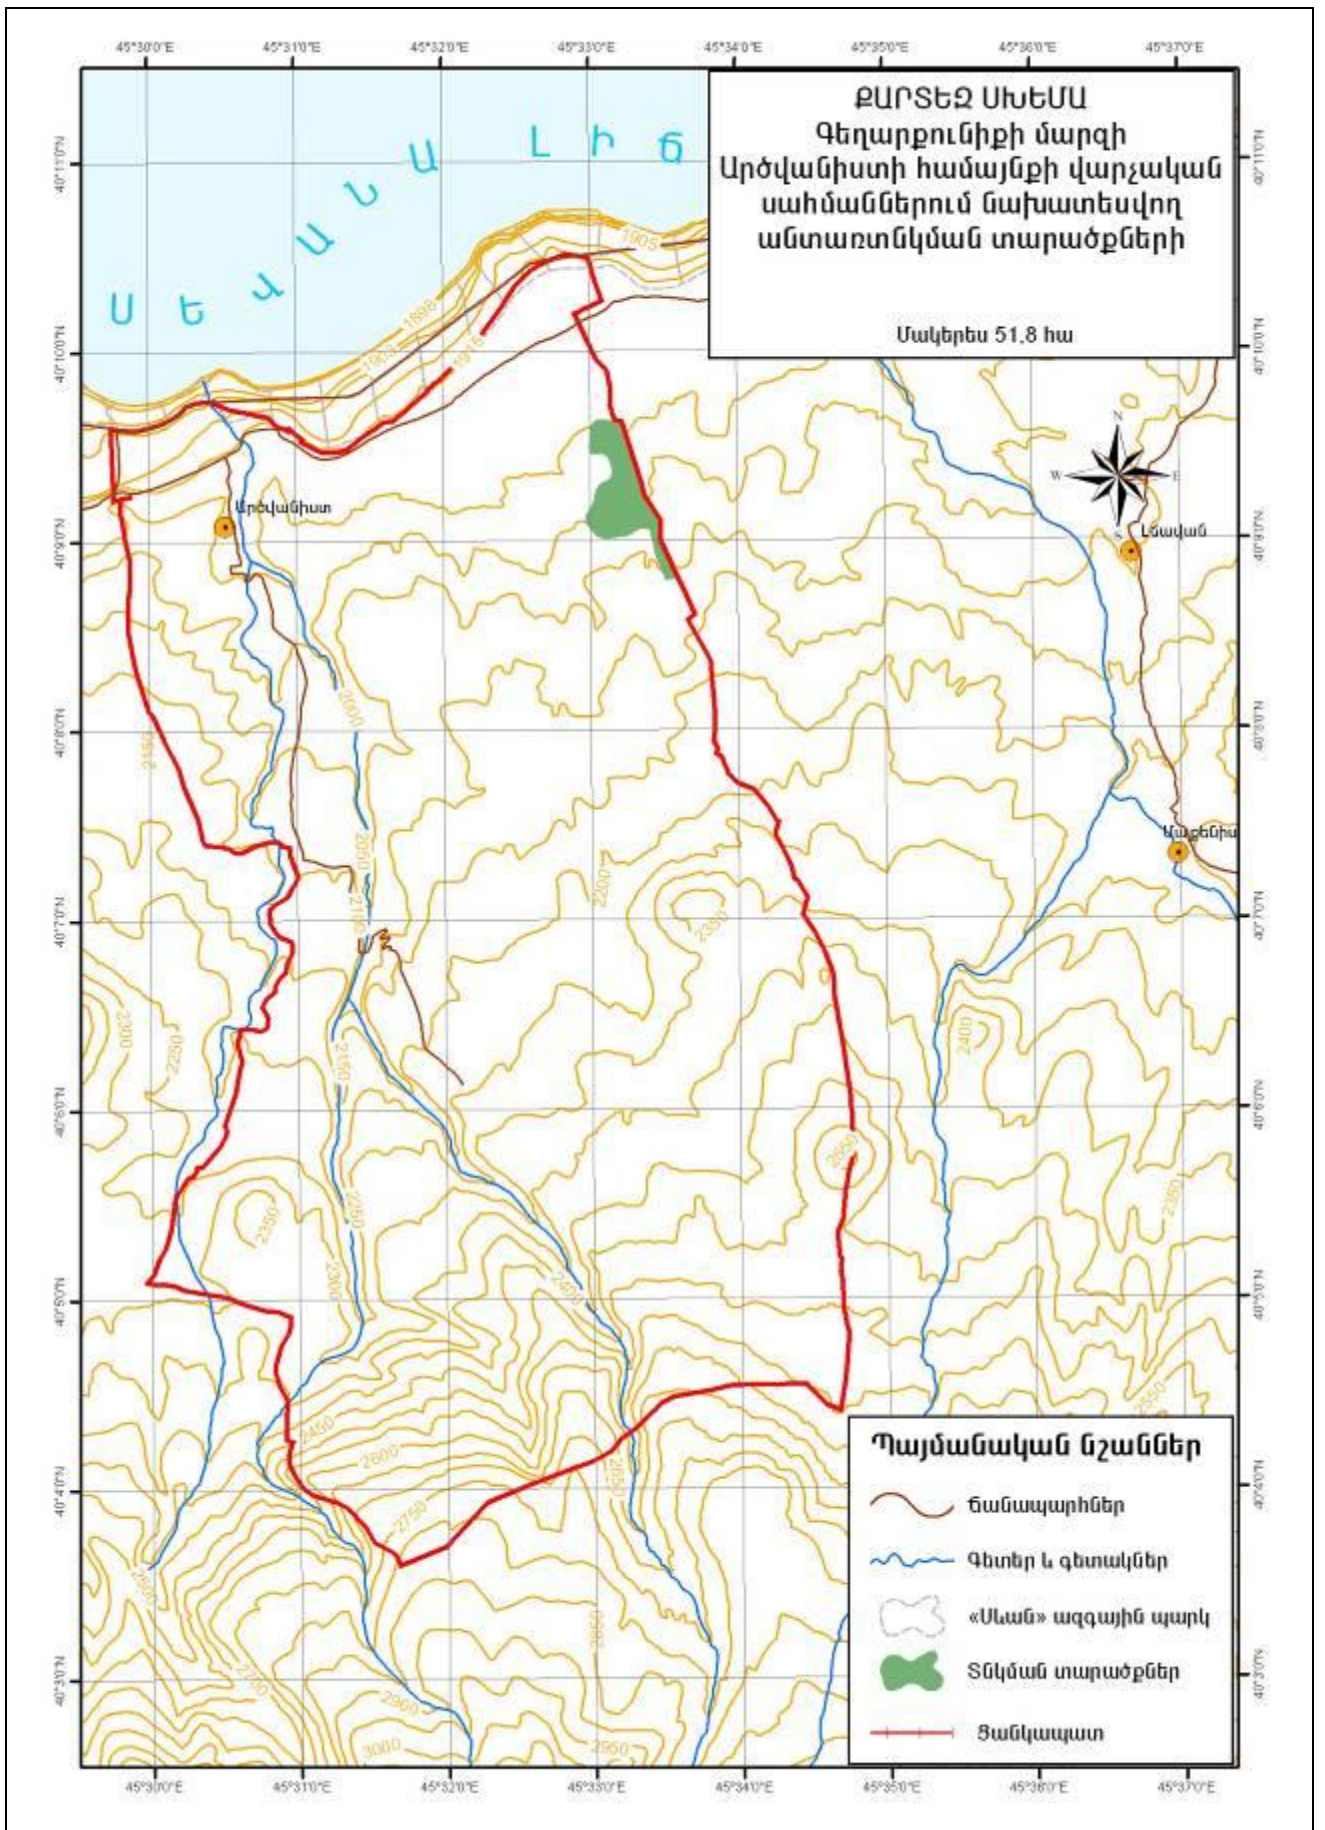

45°25'0"E

ՔԱՐՏԵԶ ՍԻՆԵՍԱ
«Սևան» ազգային պարկի
Արտանիշի մասնաճյուղի
անտառտնկման տարածքների

Մասշտաբ 1:7000
 Մակերես 16,1 հա

40°28'0"N

40°27'30"N

40°28'0"N

40°27'30"N

Պայմանական նշաններ

-  ճանապարհներ
-  գետեր և գետակներ
-  Քառակուսիներ
-  Տնկման տարածքներ
-  Ցանկապատ

45°25'0"E

ՔԱՐՏԵԶ ՍԻՆՍԱ
Գեղարքունիքի մարզի
Շորժա համայնքի վարչական
սահմաններում նախատեսվող
անտառառնկման տարածքների

Մակերես 97,2 հա

ՔԱՐՏԵԶ ՄԻՏԵՄԱ
Գեղարքունիքի մարզի
Աստղաձոր համայնքի վարչական
սահմաններում նախատեսվող
անտառտնկման տարածքների

Մակերես 10.6 հա

- Պայմանական նշաններ**
-  ճանապարհներ
 -  գետեր և գետակներ
 -  «Մևան» ազգային պարկ
 -  Տնկման տարածքներ
 -  Ցանկապատ

ՔԱՐՏԵԶ ՍԽԵՄԱ
 Գեղարքունիքի մարզի
 Երանոս համայնքի վարչական
 սահմաններում նախատեսվող
 անտառտնկման տարածքների

Մակերես 20,1 հա

- Պայմանական նշաններ**
- ճանապարհներ
 - գետեր և գետակներ
 - «Սևան» ազգային պարկ
 - Տնկման տարածքներ
 - Ցանկապատ