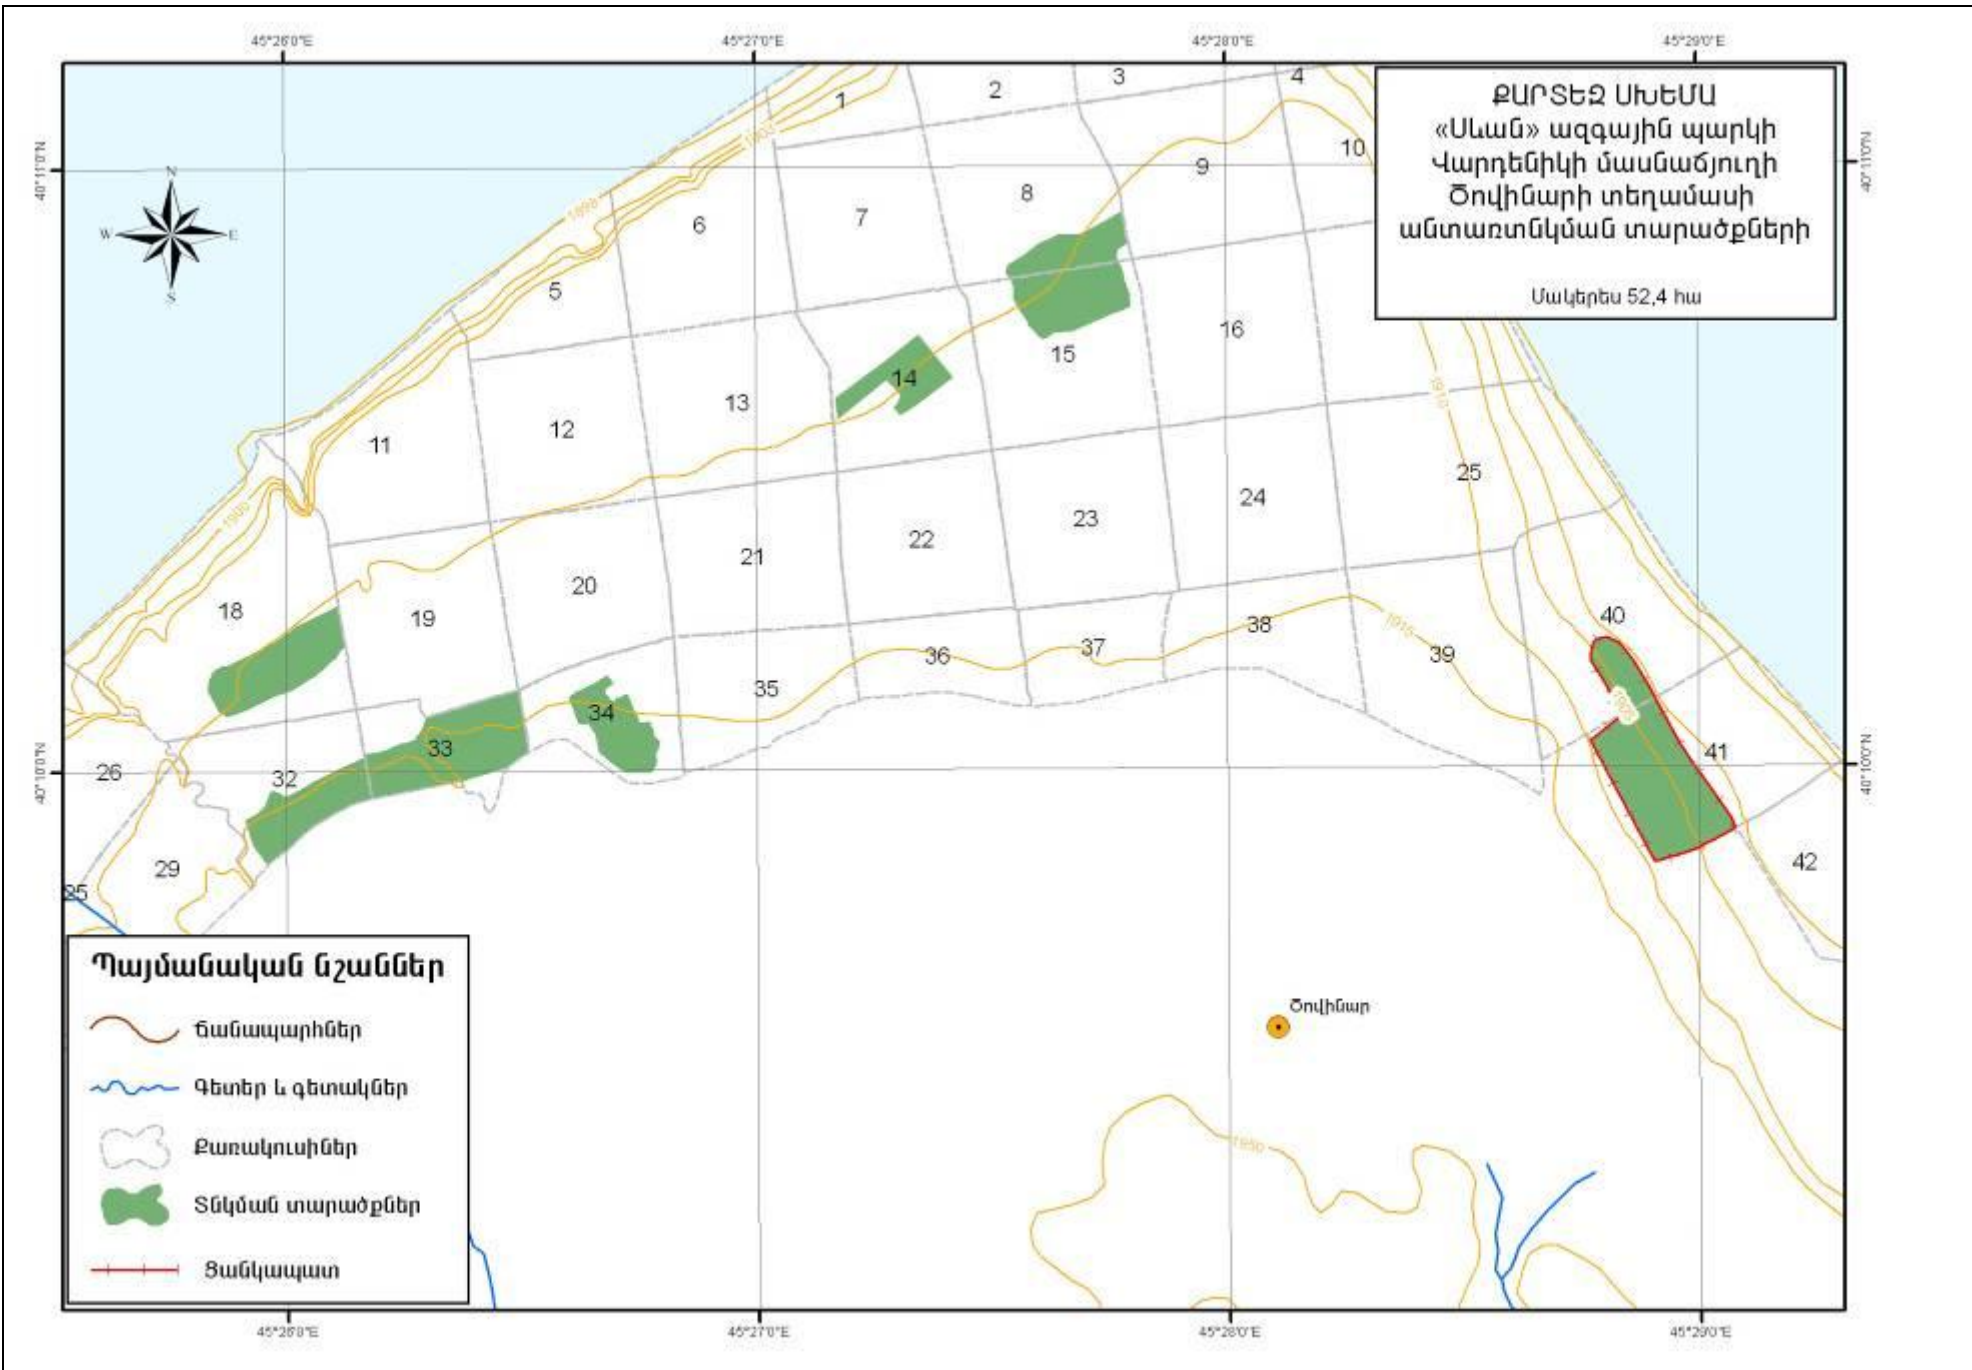

36

39

45°14'0"E

40°12'0"N

ՔԱՐՏԵԶ ՄԻԵՄԱ
«Սևան» ազգային պարկի
Մարտունու մասնաճյուղի
Մարտունու տեղամասի
անտառտնկման տարածքների

Մասշտաբ 1:15000
 Մակերես 90,8 հա

- Պայմանական նշաններ**
-  Ծանապարհներ
 -  Գետեր և գետակներ
 -  Քառակուսիներ
 -  Տնկման տարածքներ
 -  Ցանկապատ

-  ճանապարհներ
-  գետեր և գետակներ
-  Քառակուսիներ
-  Տնկման տարածքներ
-  Ցանկապատ

45°25'0"E

ՔԱՐՏԵԶ ՍԻՆՍԱ
Գեղարքունիքի մարզի
Շորժա համայնքի վարչական
սահմաններում նախատեսվող
անտառառնկման տարածքների

Մակերես 97,2 հա

Մակերես 20,2 հա

ՔԱՐՏԵԶ ՍԻՏԵՍԱ
Գեղարքունիքի մարզի
Լիճք համայնքի վարչական
սահմաններում նախատեսվող
անտառտնկման տարածքների

Մասշտաբ 1:15 000
 Մակերես 62,7 հա

Պայմանական նշաններ

- Ճանապարհներ
- Գետեր և գետակներ
- «Սևան» ազգային պարկ
- Տնկման տարածքներ

ՔԱՐՏԵԶ ՍԻՆԵՄԱ
Գեղարքունիքի մարզի
Գավառի համայնքի վարչական
սահմաններում նախատեսվող
անտառտնկման տարածքների

Մակերես 24,9 հա