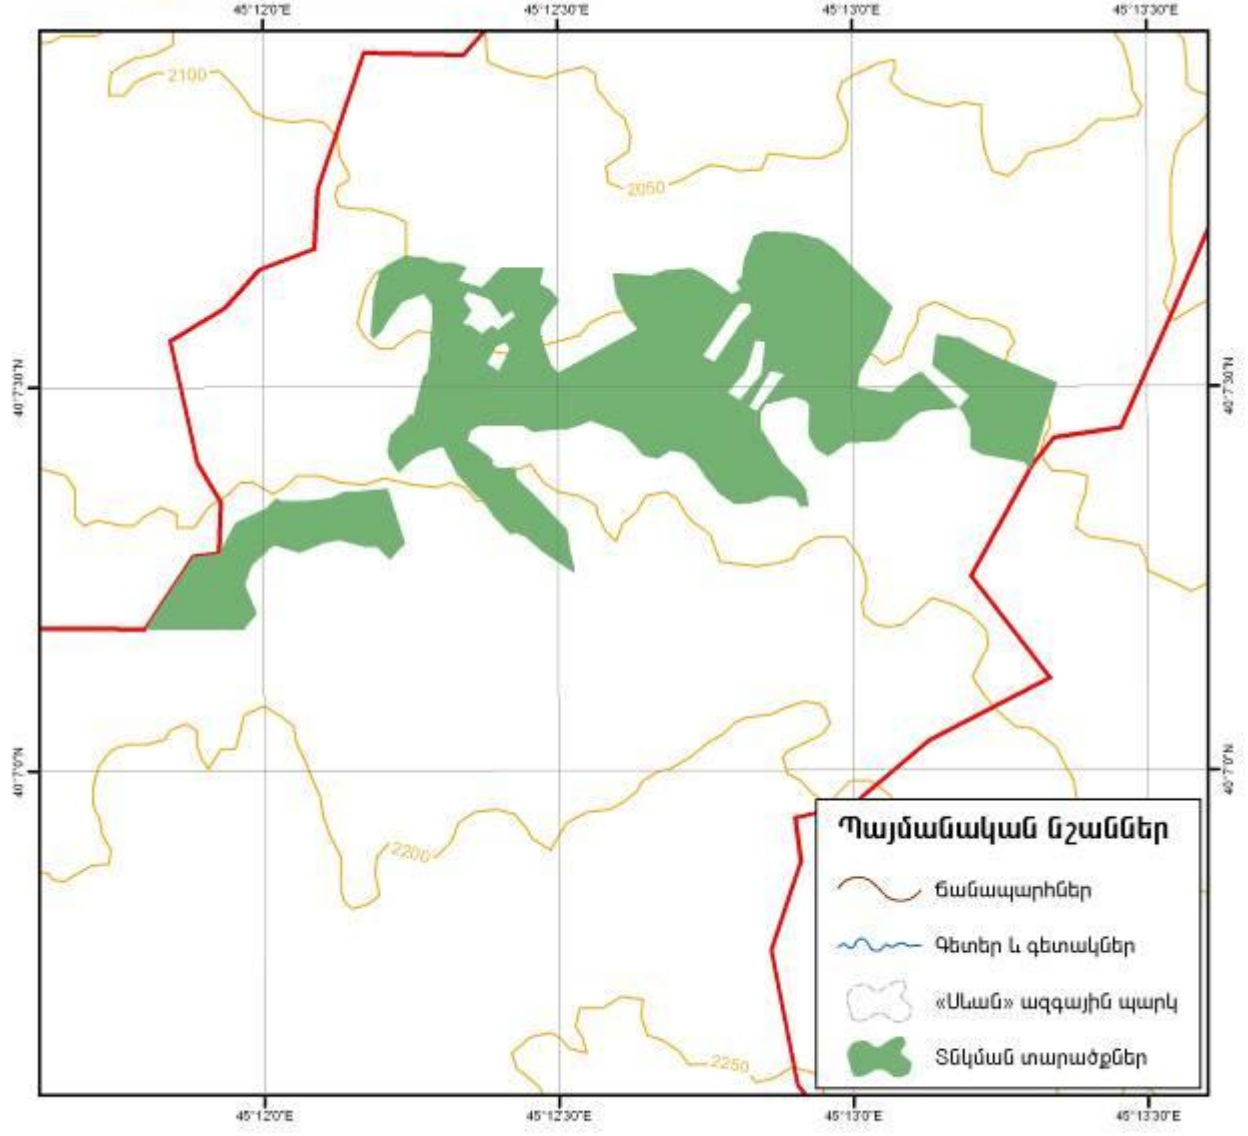

ՔԱՐՏԵԶ ՍԽԵՄԱ
 Գեղարքունիքի մարզի
 Երանոս համայնքի վարչական
 սահմաններում նախատեսվող
 անտառտնկման տարածքների

Մակերես 20,1 հա

- Պայմանական նշաններ**
- ճանապարհներ
 - գետեր և գետակներ
 - «Սևան» ազգային պարկ
 - Տնկման տարածքներ
 - Ցանկապատ

ԸՄՐՏԵԶ ՍԽԵՄԱ
Գեղարքունիքի մարզի
Ծովագյուղի համայնքի վարչական
սահմաններում նախատեսվող
անտառտնկման տարածքների

Մակերես 113,7 հա

ՔԱՐՏԵԶ ՍԻՏԵՄԱ
Գեղարքունիքի մարզի
Սարուխանի համայնքի վարչական
սահմաններում նախատեսվող
անտառառնկման տարածքների

Մակերես 20,2 հա

ՔԱՐՏԵԶ ՍԻՏԵՍԱ
Գեղարքունիքի մարզի
Լիճք համայնքի վարչական
սահմաններում նախատեսվող
անտառտնկման տարածքների

Մասշտաբ 1:15 000
 Մակերես 62,7 հա

Պայմանական նշաններ

- Ճանապարհներ
- Գետեր և գետակներ
- «Սևան» ազգային պարկ
- Տնկման տարածքներ

ՔԱՐՏԵԶ ՍԻՆԵՄԱ
Գեղարքունիքի մարզի
Գավառի համայնքի վարչական
սահմաններում նախատեսվող
անտառտնկման տարածքների

Մակերես 24,9 հա