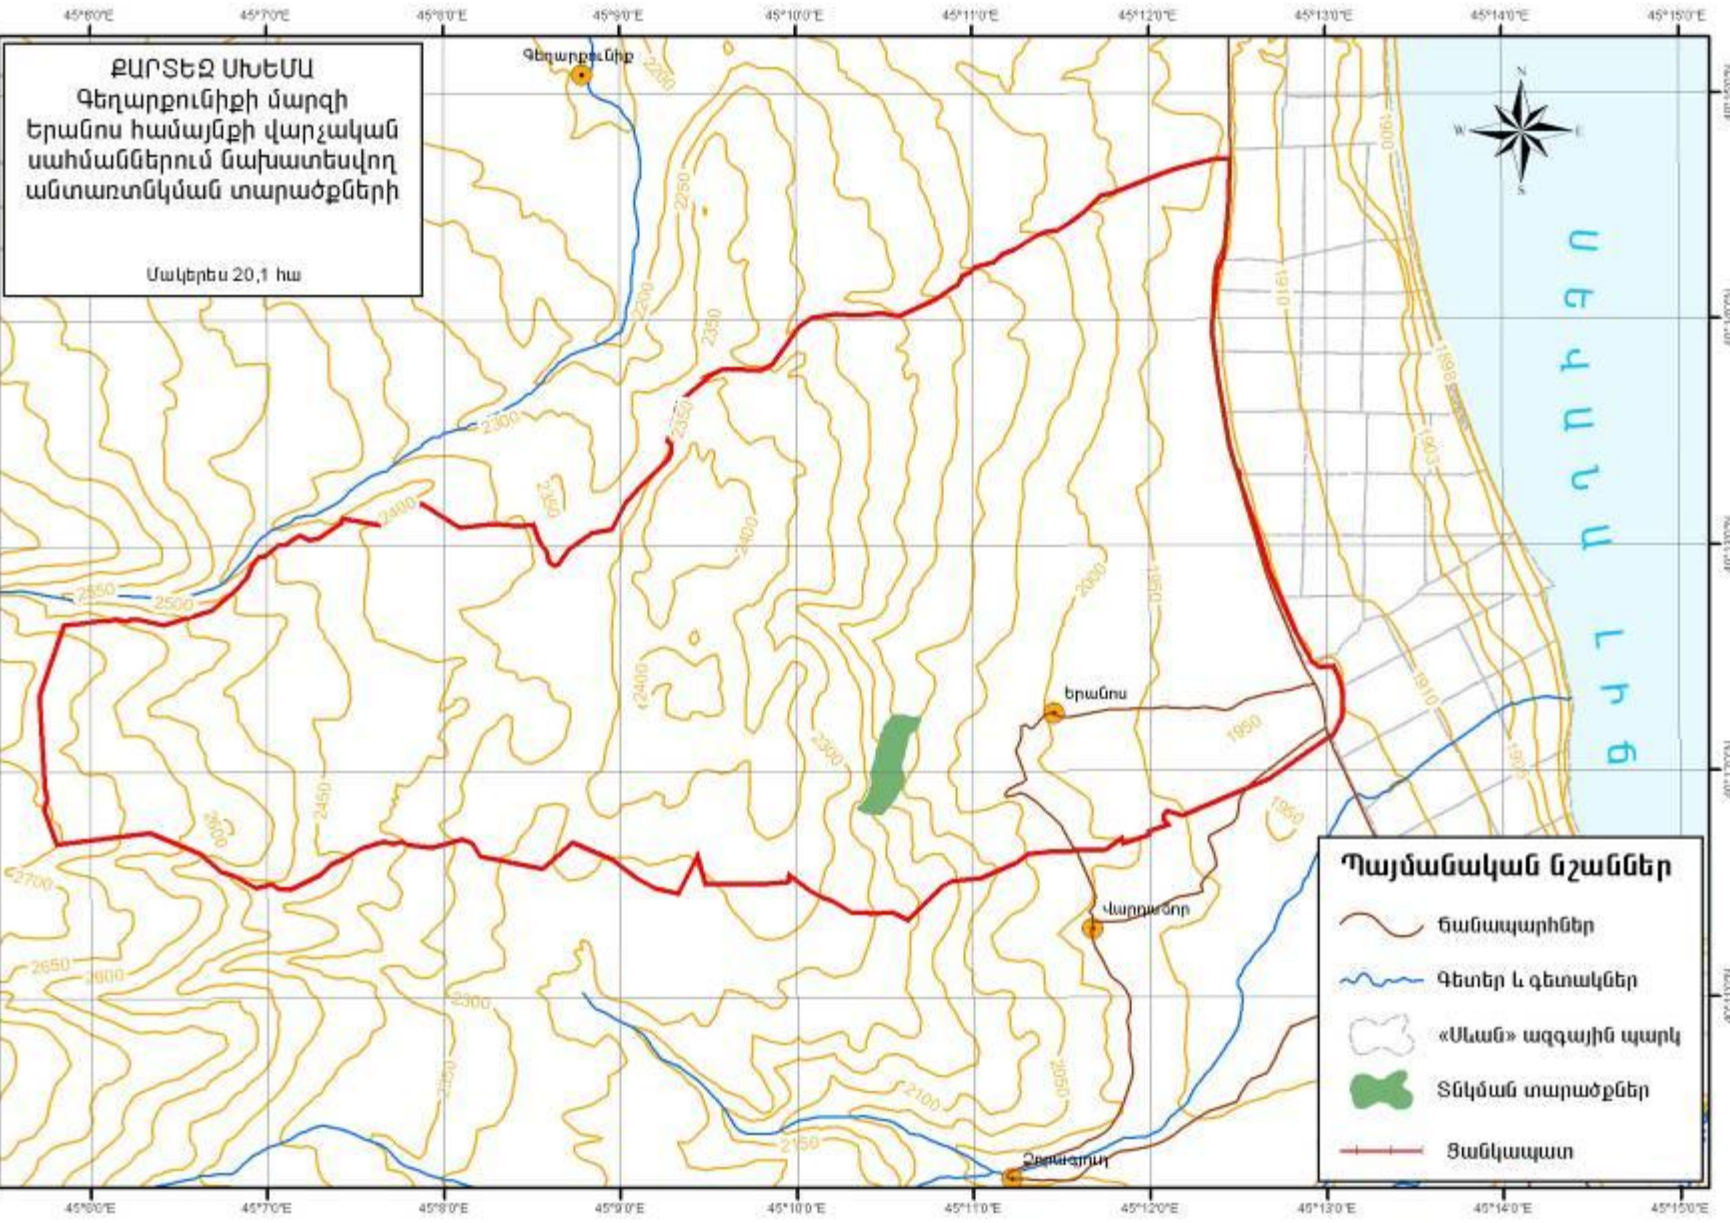

ՔԱՐՏԵԶ ՍԽԵՄԱ
Գեղարքունիքի մարզի
Երանոս համայնքի վարչական
սահմաններում նախատեսվող
անտառտնկման տարածքների

Մակերես 20,1 հա

1. **Պայմանական նշաններ**
2. ճանապարհներ
   - գետեր և գետակներ
   - «Սևան» ազգային պարկ
   - Տնկման տարածքներ
   - Ցանկապատ