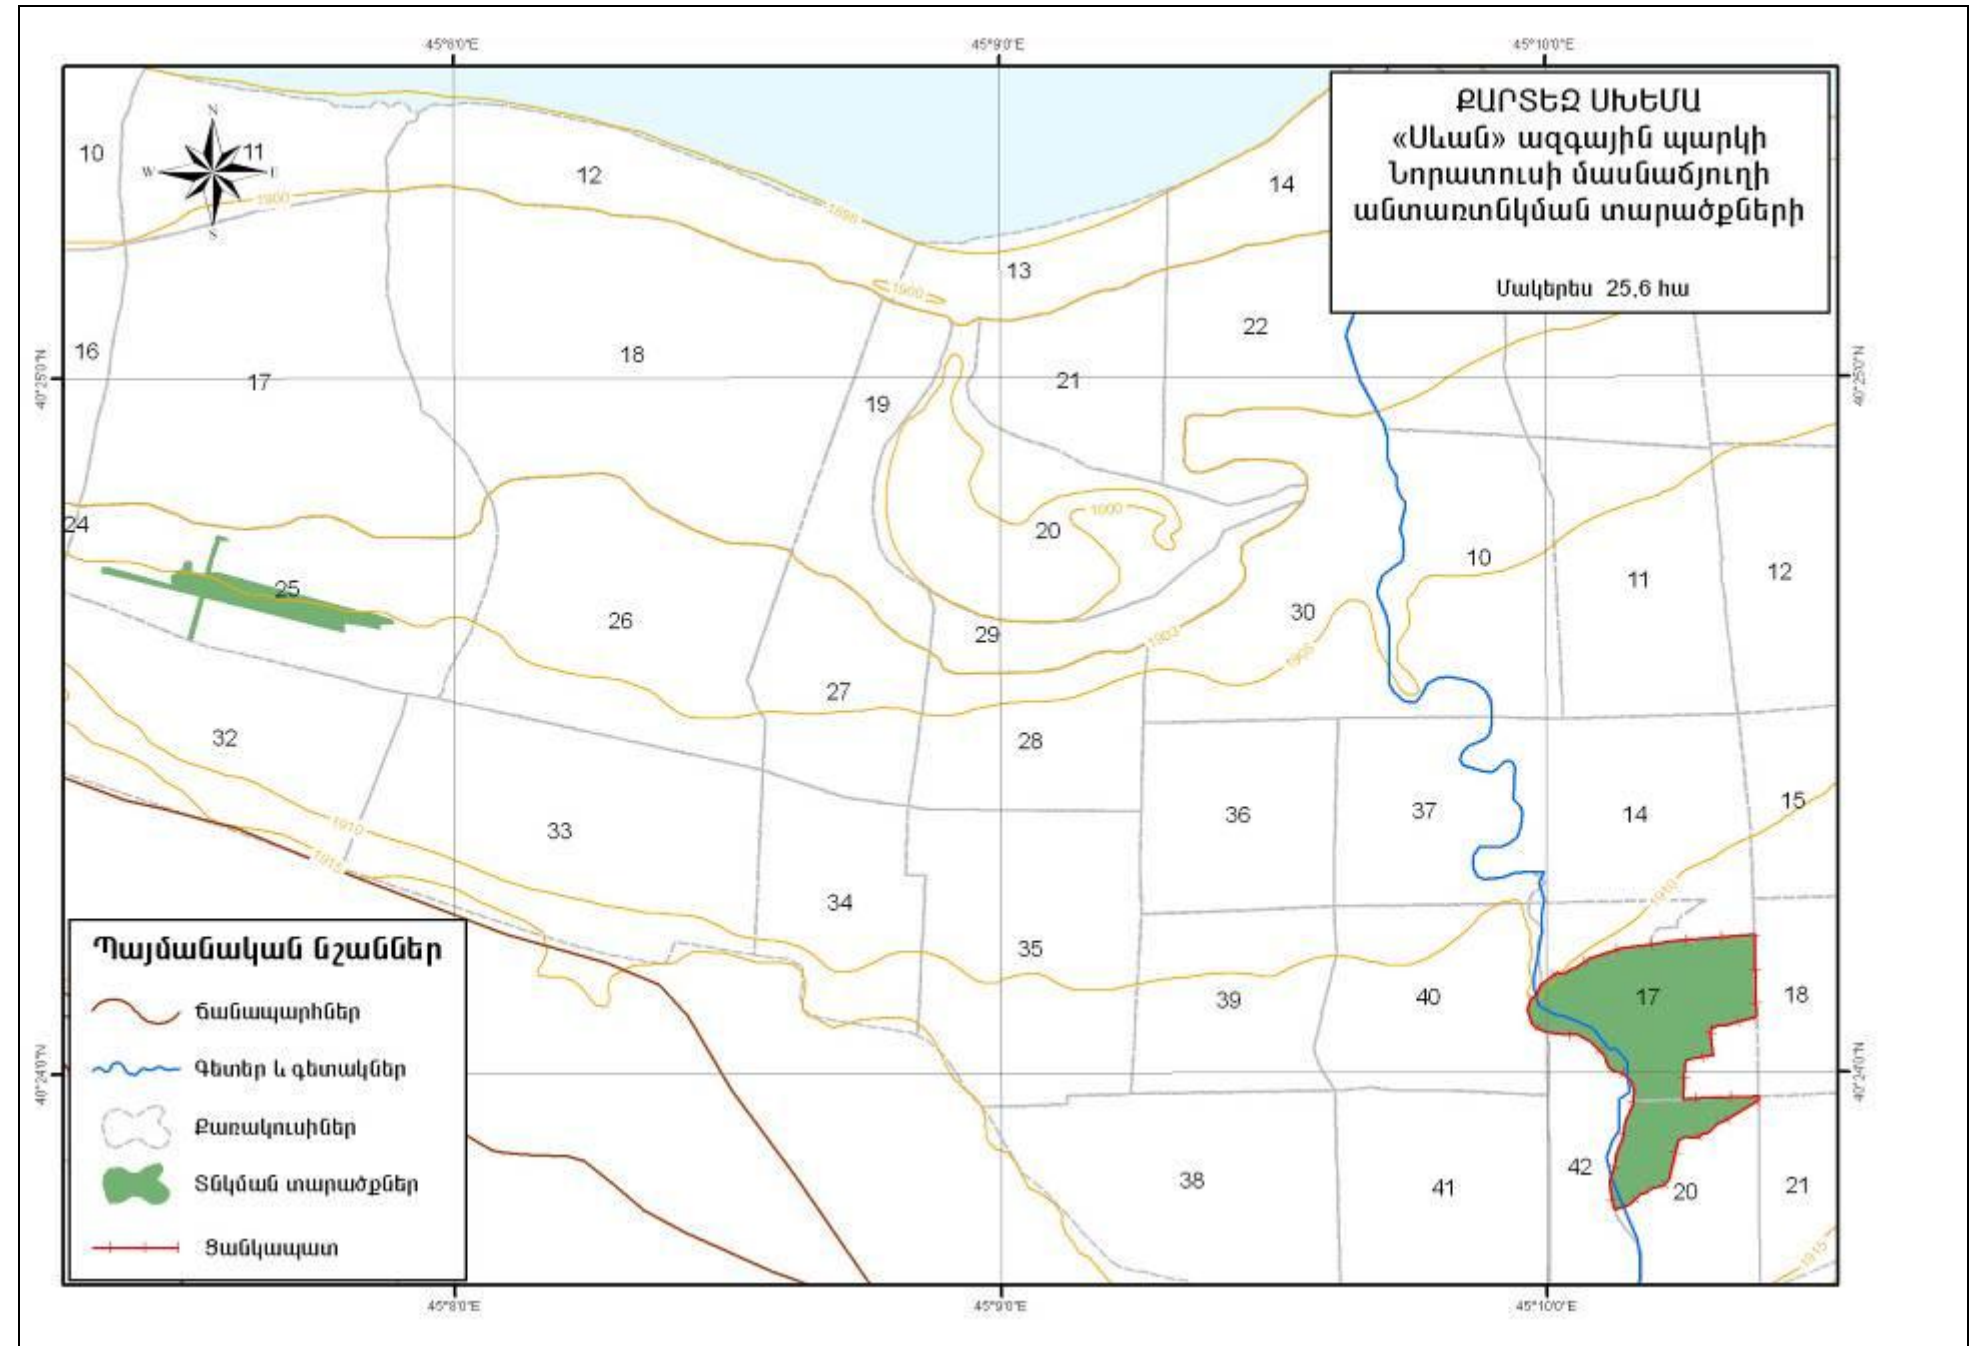

36

39

45°14'0"E

40°12'0"N

ՔԱՐՏԵԶ ՄԻԵՄԱ
«Սևան» ազգային պարկի
Մարտունու մասնաճյուղի
Մարտունու տեղամասի
անտառտնկման տարածքների

Մասշտաբ 1:15000
 Մակերես 90,8 հա

- Պայմանական նշաններ**
-  Ծանապարհներ
 -  Գետեր և գետակներ
 -  Քառակուսիներ
 -  Տնկման տարածքներ
 -  Ցանկապատ

45°25'0"E

ՔԱՐՏԵԶ ՍԻՆԵՍԱ
«Սևան» ազգային պարկի
Արտանիշի մասնաճյուղի
անտառտնկման տարածքների

Մասշտաբ 1:7000
 Մակերես 16,1 հա

40°28'0"N

40°27'30"N

40°28'0"N

40°27'30"N

Պայմանական նշաններ

-  ճանապարհներ
-  գետեր և գետակներ
-  Քառակուսիներ
-  Տնկման տարածքներ
-  Ցանկապատ

45°25'0"E

ՔԱՐՏԵԶ ՍԻՆՍԱ
Գեղարքունիքի մարզի
Շորժա համայնքի վարչական
սահմաններում նախատեսվող
անտառառնկման տարածքների

Մակերես 97,2 հա

ՔԱՐՏԵԶ ՍԻՆԵՄԱ
Գեղարքունիքի մարզի
Գավառի համայնքի վարչական
սահմաններում նախատեսվող
անտառտնկման տարածքների

Մակերես 24,9 հա