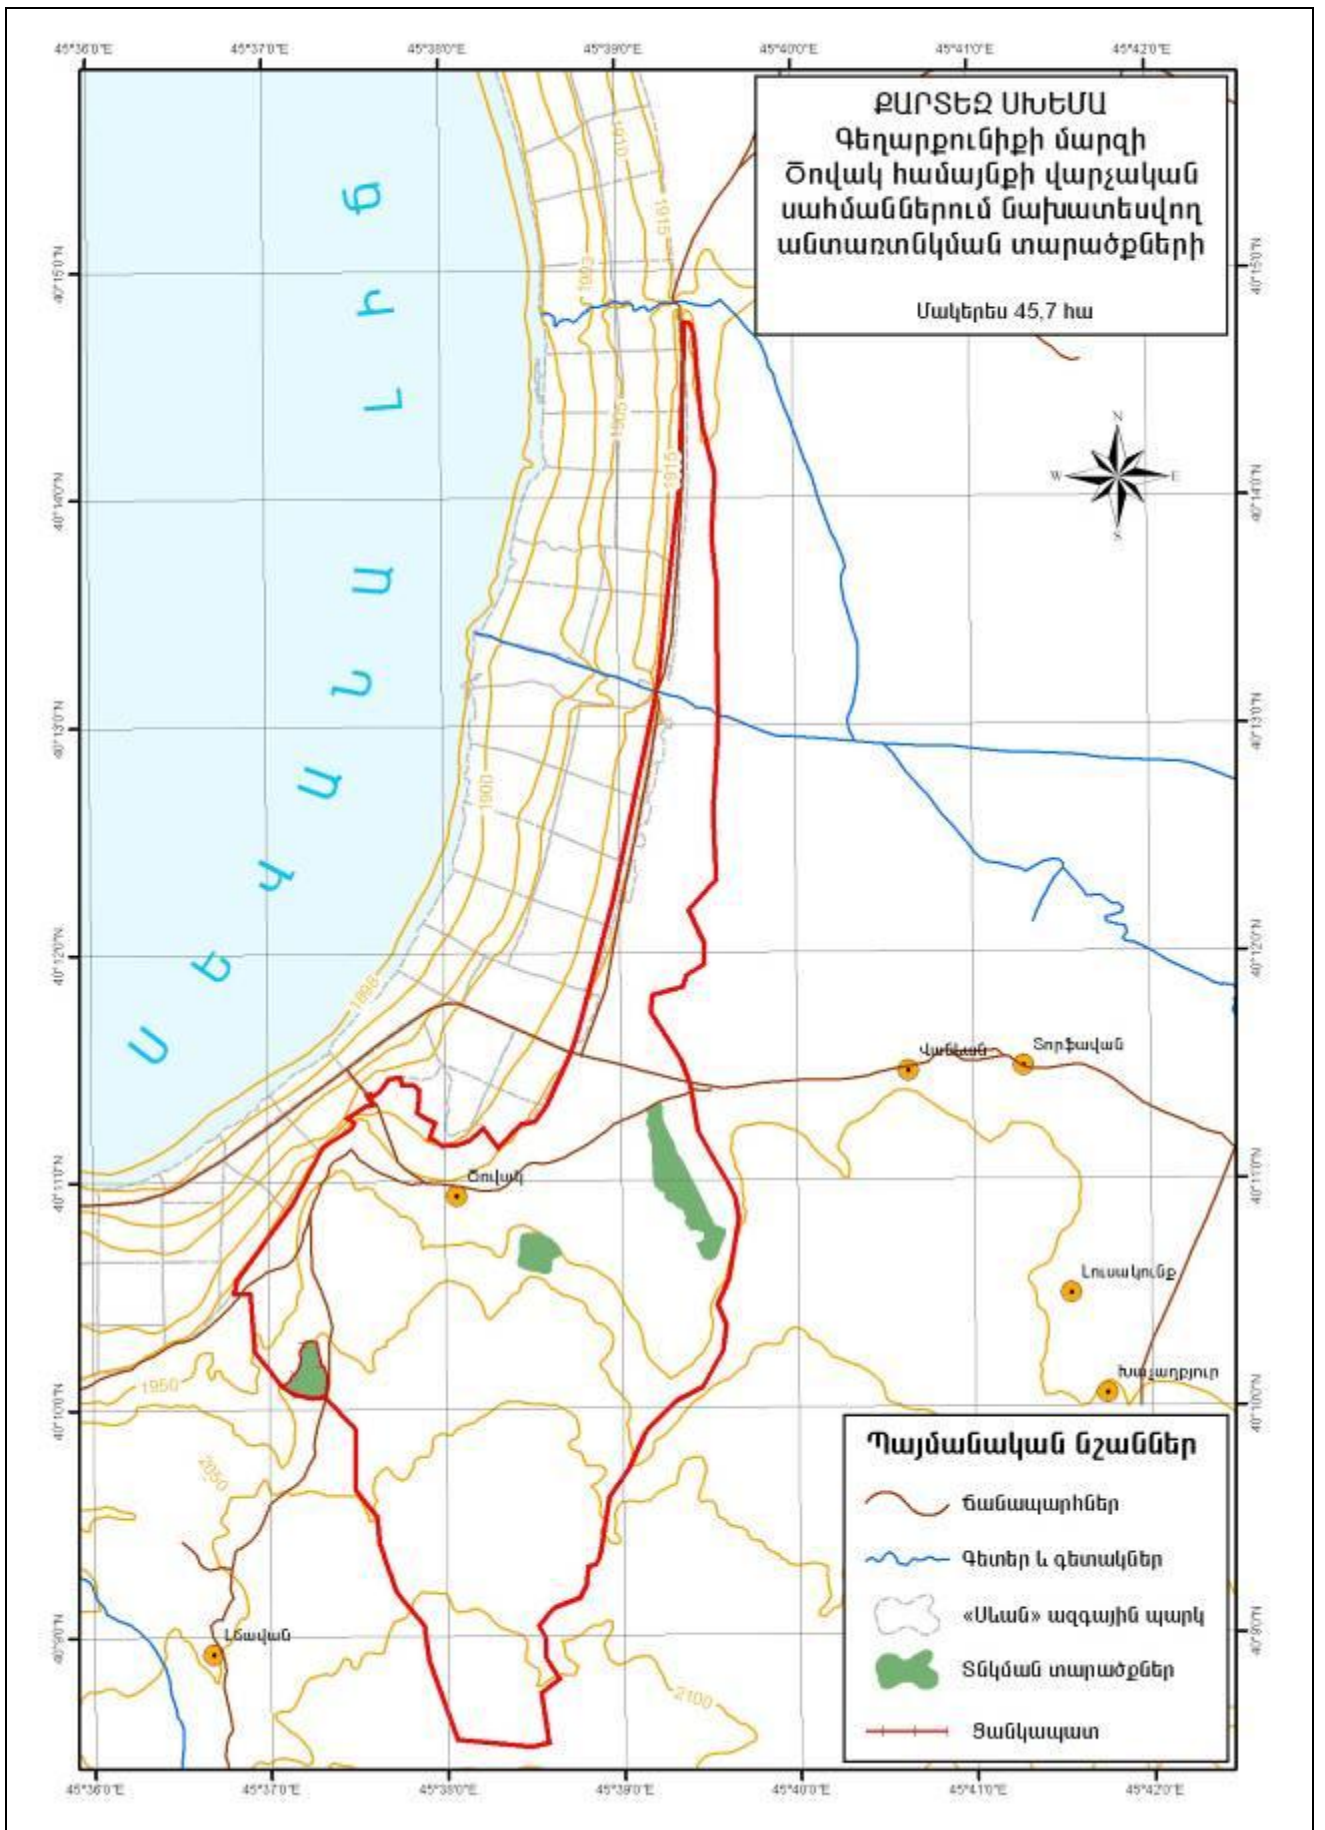

-  ճանապարհներ
-  գետեր և գետակներ
-  Քառակուսիներ
-  Տնկման տարածքներ
-  Ցանկապատ

45°25'0"E

ՔԱՐՏԵԶ ՍԻՆՍԱ
Գեղարքունիքի մարզի
Շորժա համայնքի վարչական
սահմաններում նախատեսվող
անտառառնկման տարածքների

Մակերես 97,2 հա

ՔԱՐՏԵԶ ՄԻՏԵՄԱ
Գեղարքունիքի մարզի
Աստղաձոր համայնքի վարչական
սահմաններում նախատեսվող
անտառտնկման տարածքների

Մակերես 10.6 հա

- Պայմանական նշաններ**
-  ճանապարհներ
 -  գետեր և գետակներ
 -  «Մևան» ազգային պարկ
 -  Տնկման տարածքներ
 -  Ցանկապատ

ՔԱՐՏԵԶ ՍԽԵՄԱ
 Գեղարքունիքի մարզի
 Երանոս համայնքի վարչական
 սահմաններում նախատեսվող
 անտառտնկման տարածքների

Մակերես 20,1 հա

- Պայմանական նշաններ**
- ճանապարհներ
 - գետեր և գետակներ
 - «Սևան» ազգային պարկ
 - Տնկման տարածքներ
 - Ցանկապատ