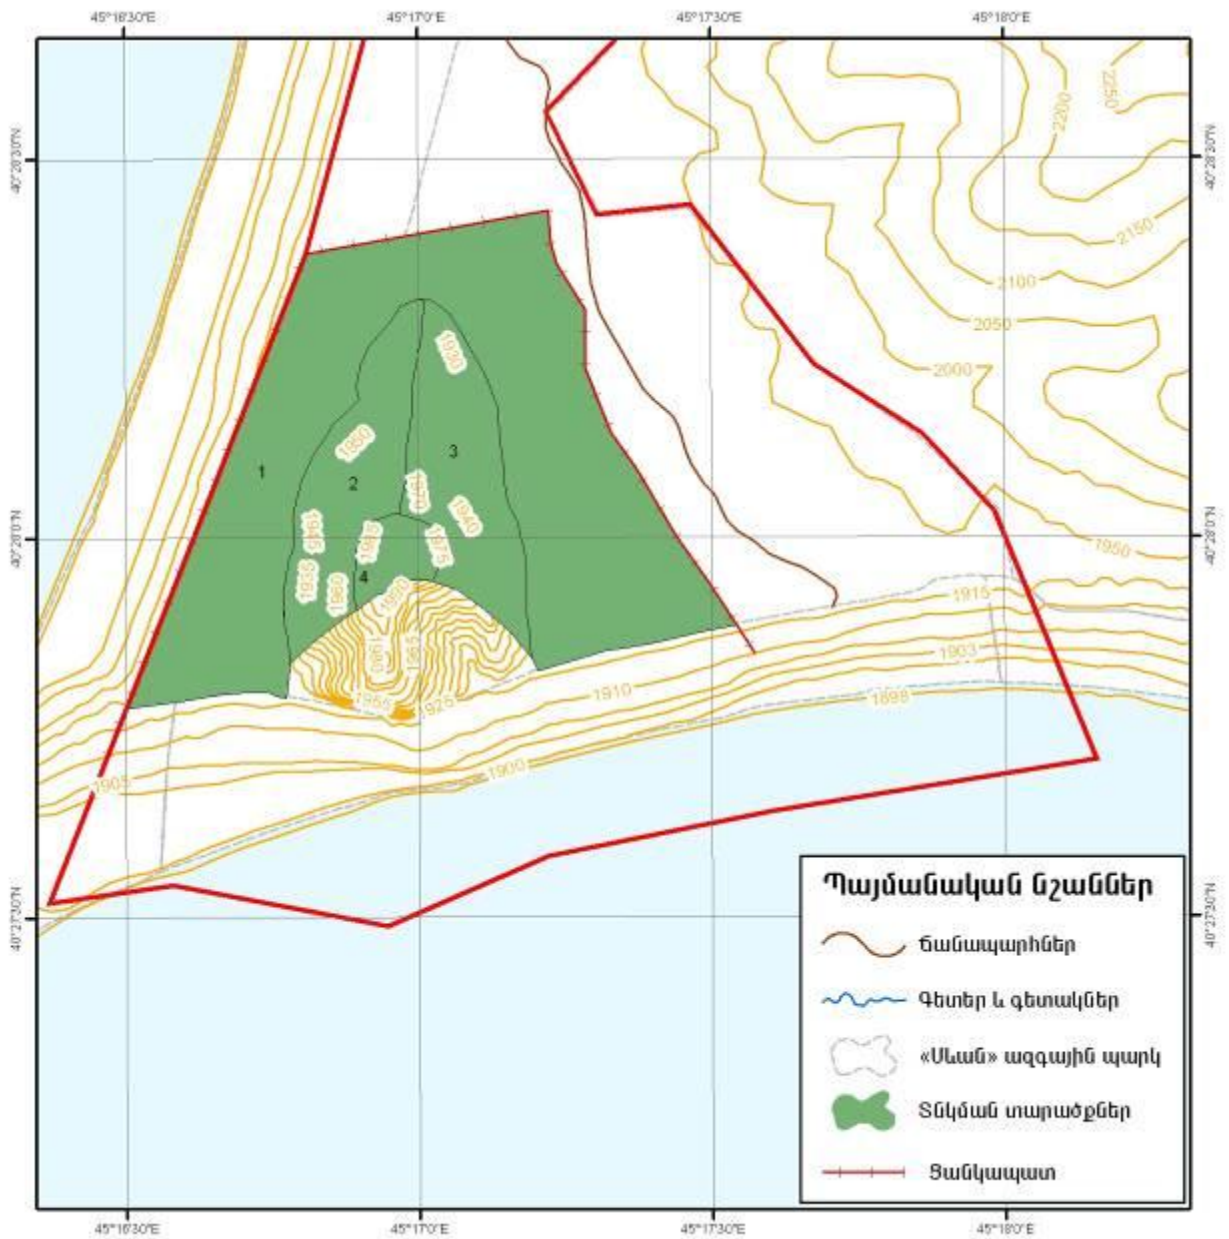

36

39

45°14'0"E

40°12'0"N

ՔԱՐՏԵԶ ՄԻԵՄԱ
«Սևան» ազգային պարկի
Մարտունու մասնաճյուղի
Մարտունու տեղամասի
անտառտնկման տարածքների

Մասշտաբ 1:15000
 Մակերես 90,8 հա

- Պայմանական նշաններ**
-  Ծանապարհներ
 -  Գետեր և գետակներ
 -  Քառակուսիներ
 -  Տնկման տարածքներ
 -  Ցանկապատ

45°25'0"E

ՔԱՐՏԵԶ ՍԻՆԵՍԱ
«Սևան» ազգային պարկի
Արտանիշի մասնաճյուղի
անտառտնկման տարածքների

Մասշտաբ 1:7000
 Մակերես 16,1 հա

40°28'0"N

40°27'30"N

40°28'0"N

40°27'30"N

Պայմանական նշաններ

-  ճանապարհներ
-  գետեր և գետակներ
-  Քառակուսիներ
-  Տնկման տարածքներ
-  Ցանկապատ

45°25'0"E

ՔԱՐՏԵԶ ՍԻՆՍԱ
Գեղարքունիքի մարզի
Շորժա համայնքի վարչական
սահմաններում նախատեսվող
անտառառնկման տարածքների

Մակերես 97,2 հա

ՔԱՐՏԵԶ ՍԽԵՄԱ
 Գեղարքունիքի մարզի
 Երանոս համայնքի վարչական
 սահմաններում նախատեսվող
 անտառտնկման տարածքների

Մակերես 20,1 հա

- Պայմանական նշաններ**
- ճանապարհներ
 - գետեր և գետակներ
 - «Սևան» ազգային պարկ
 - Տնկման տարածքներ
 - Ցանկապատ