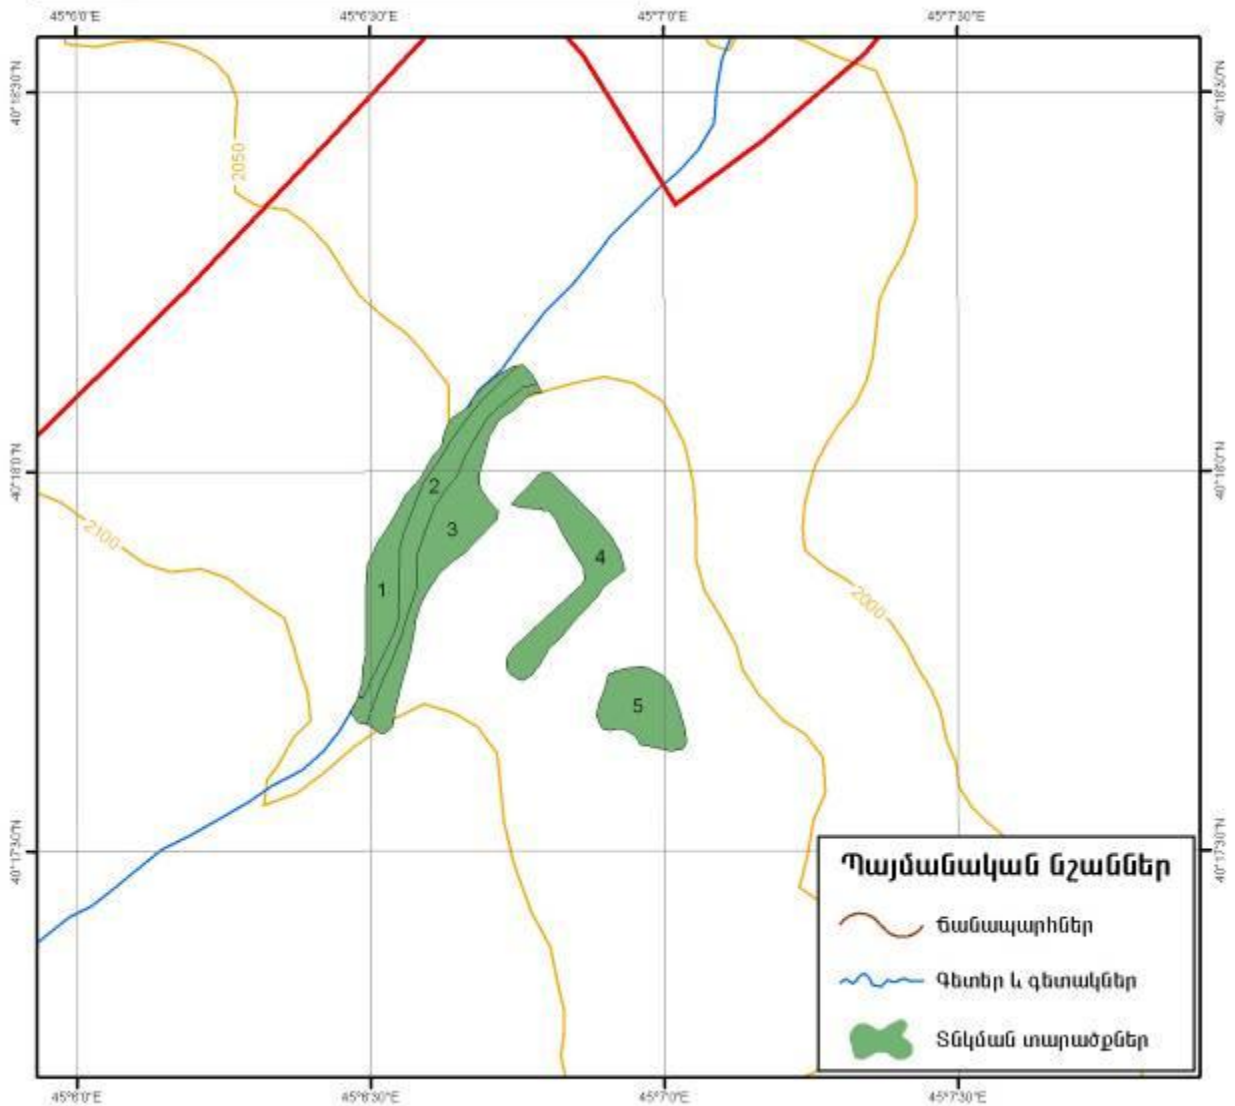

ՔԱՐՏԵԶ ՍԽԵՄԱ
 Գեղարքունիքի մարզի
 Երանոս համայնքի վարչական
 սահմաններում նախատեսվող
 անտառտնկման տարածքների

Մակերես 20,1 հա

- Պայմանական նշաններ**
- ճանապարհներ
 - գետեր և գետակներ
 - «Սևան» ազգային պարկ
 - Տնկման տարածքներ
 - Ցանկապատ

ԸՄՐՏԵԶ ՍԽԵՄԱ
Գեղարքունիքի մարզի
Ծովագյուղի համայնքի վարչական
սահմաններում նախատեսվող
անտառտնկման տարածքների

Մակերես 113,7 հա

ՔԱՐՏԵԶ ՍԻՏԵՄԱ
Գեղարքունիքի մարզի
Սարուխանի համայնքի վարչական
սահմաններում նախատեսվող
անտառառնկման տարածքների

Մակերես 20,2 հա

ՔԱՐՏԵԶ ՍԻՏԵՍԱ
Գեղարքունիքի մարզի
Լիճք համայնքի վարչական
սահմաններում նախատեսվող
անտառտնկման տարածքների

Մասշտաբ 1:15 000
 Մակերես 62,7 հա

Պայմանական նշաններ

- Ճանապարհներ
- Գետեր և գետակներ
- «Սևան» ազգային պարկ
- Տնկման տարածքներ