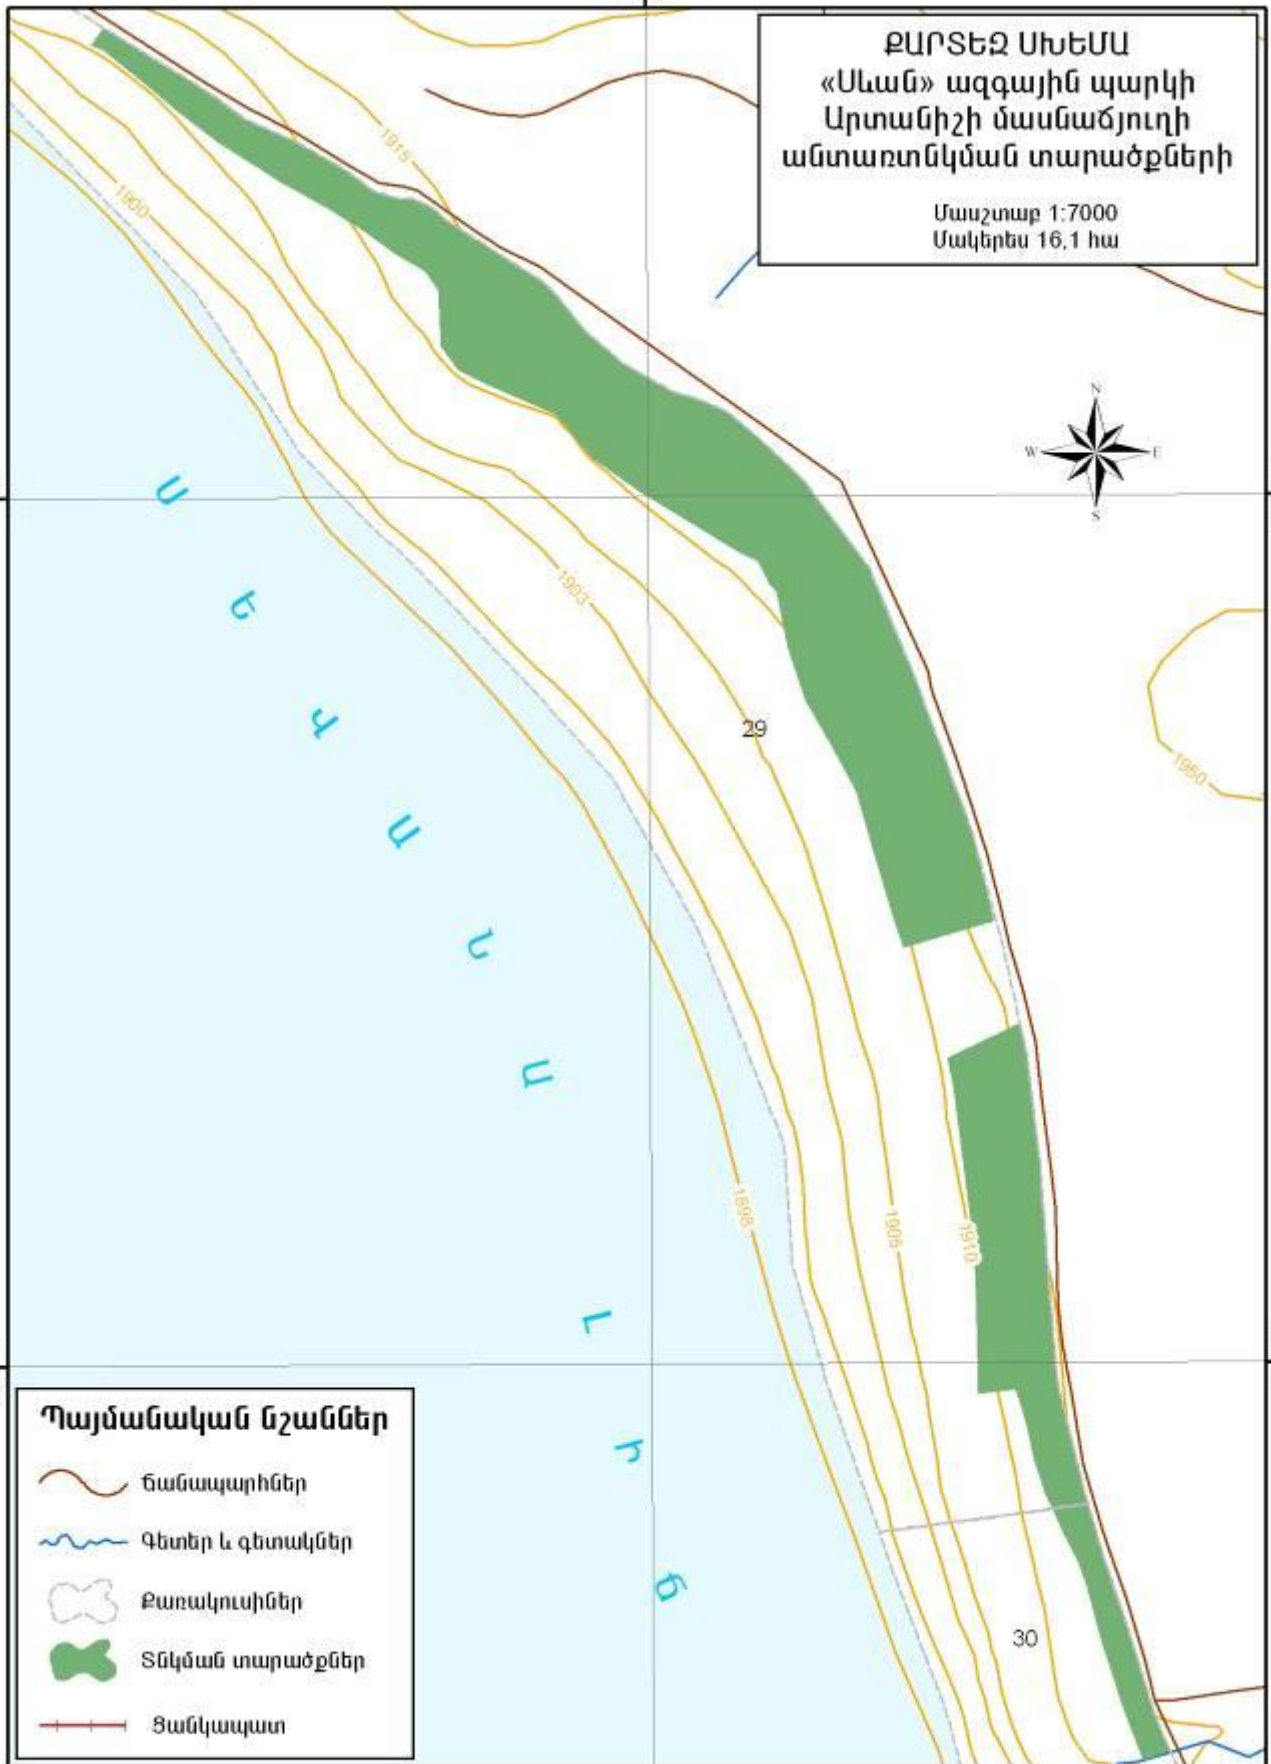

36

39

45°14'0"E

40°12'0"N

ՔԱՐՏԵԶ ՄԻԵՄԱ
«Սևան» ազգային պարկի
Մարտունու մասնաճյուղի
Մարտունու տեղամասի
անտառտնկման տարածքների

Մասշտաբ 1:15000
 Մակերես 90,8 հա

- Պայմանական նշաններ**
-  Ծանապարհներ
 -  Գետեր և գետակներ
 -  Քառակուսիներ
 -  Տնկման տարածքներ
 -  Ցանկապատ

45°25'0"E

ՔԱՐՏԵԶ ՍԻՆԵՍԱ
«Սևան» ազգային պարկի
Արտանիշի մասնաճյուղի
անտառտնկման տարածքների

Մասշտաբ 1:7000
 Մակերես 16,1 հա

40°28'0"N

40°27'30"N

40°28'0"N

40°27'30"N

Պայմանական նշաններ

-  ճանապարհներ
-  գետեր և գետակներ
-  Քառակուսիներ
-  Տնկման տարածքներ
-  Ցանկապատ

45°25'0"E

ՔԱՐՏԵԶ ՍԻՆՍԱ
Գեղարքունիքի մարզի
Շորժա համայնքի վարչական
սահմաններում նախատեսվող
անտառառնկման տարածքների

Մակերես 97,2 հա

ՔԱՐՏԵԶ ՄԻՏԵՄԱ
Գեղարքունիքի մարզի
Աստղաձոր համայնքի վարչական
սահմաններում նախատեսվող
անտառտնկման տարածքների

Մակերես 10.6 հա

- Պայմանական նշաններ**
-  ճանապարհներ
 -  գետեր և գետակներ
 -  «Մևան» ազգային պարկ
 -  Տնկման տարածքներ
 -  Ցանկապատ