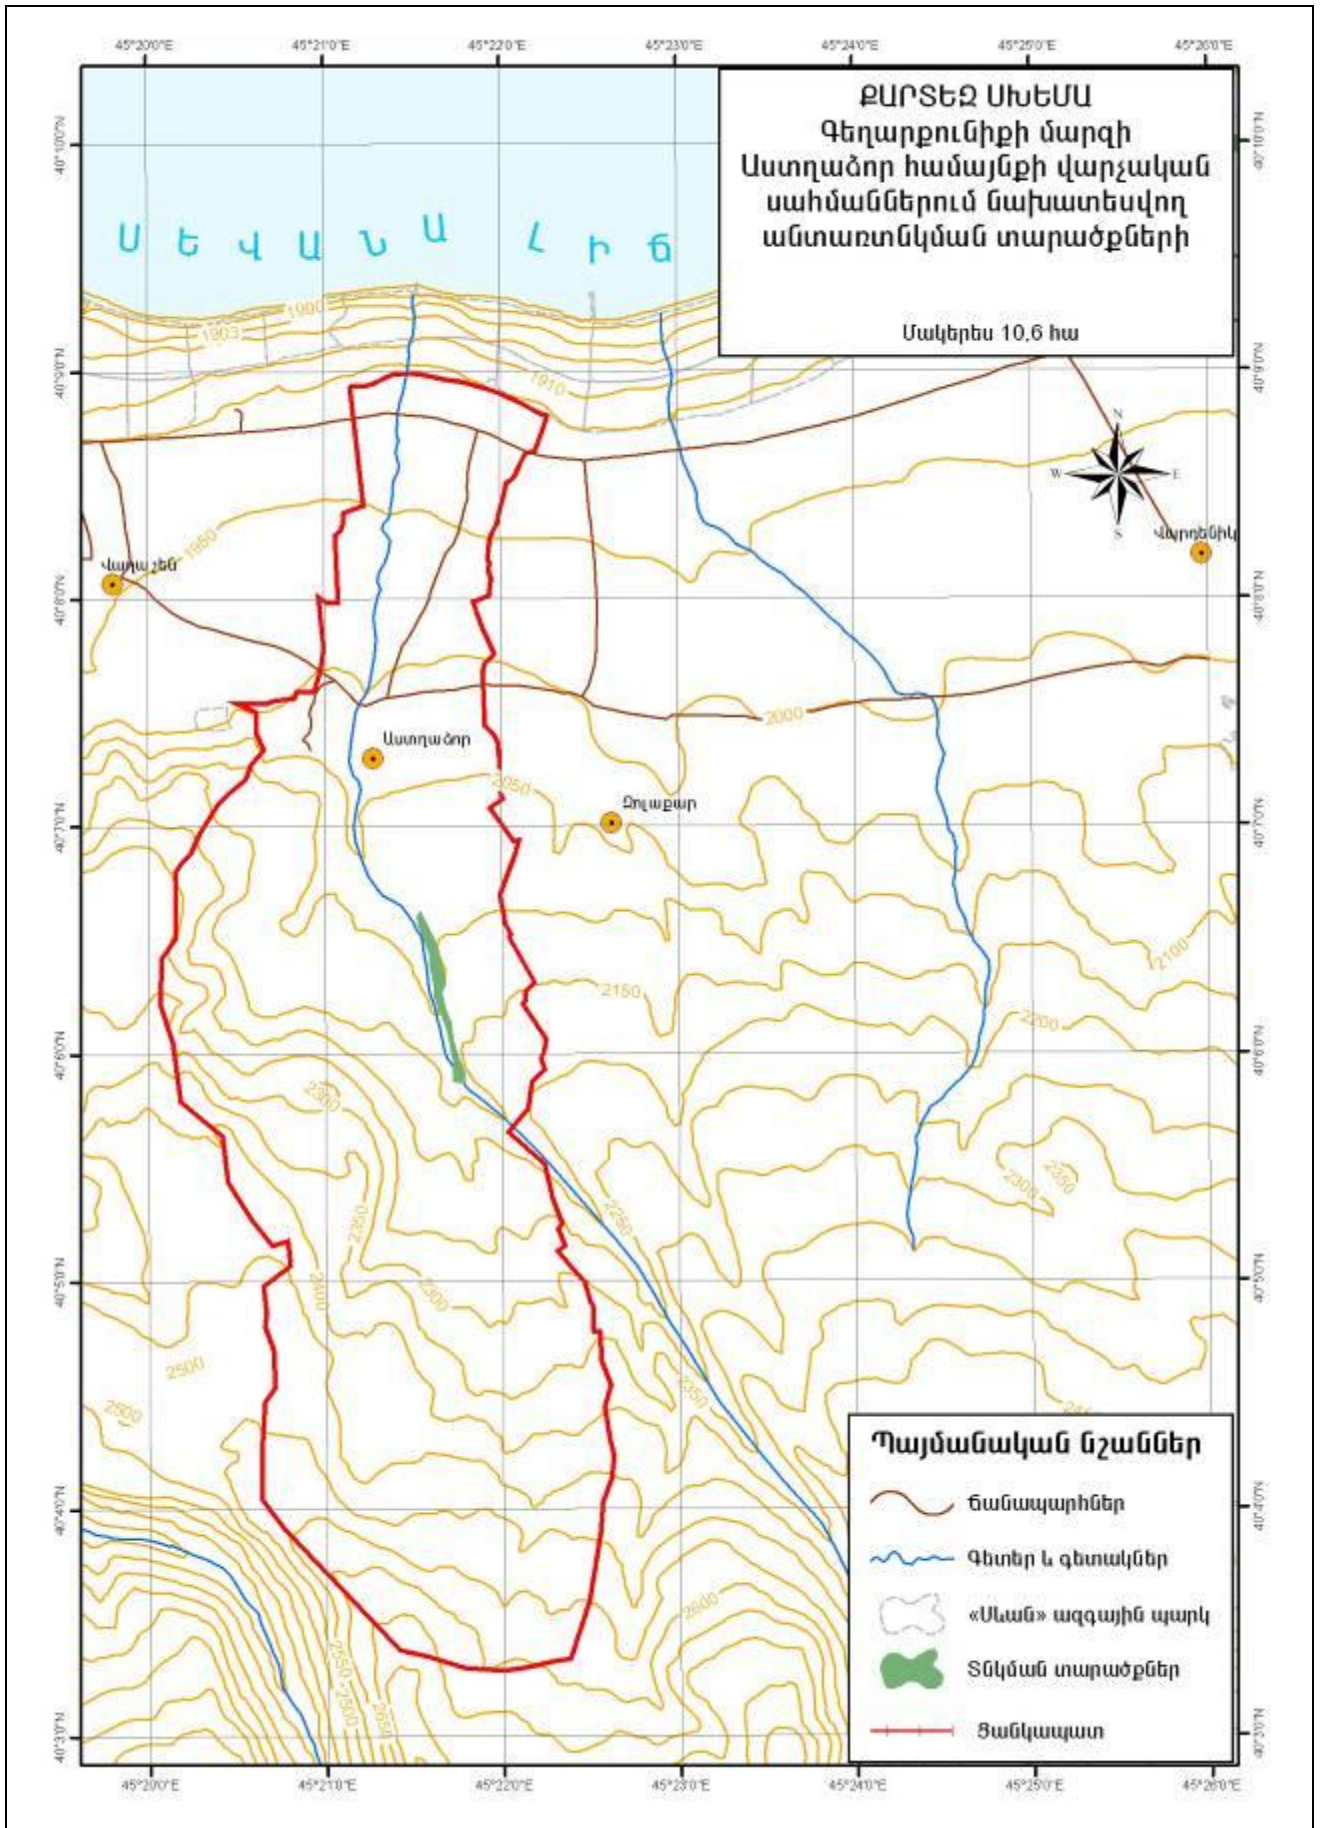

45°25'0"E

ՔԱՐՏԵԶ ՍԻՆԵՍԱ
«Սևան» ազգային պարկի
Արտանիշի մասնաճյուղի
անտառտնկման տարածքների

Մասշտաբ 1:7000
 Մակերես 16,1 հա

40°28'0"N

40°27'30"N

40°28'0"N

40°27'30"N

Պայմանական նշաններ

-  ճանապարհներ
-  գետեր և գետակներ
-  Քառակուսիներ
-  Տնկման տարածքներ
-  Ցանկապատ

45°25'0"E

ՔԱՐՏԵԶ ՍԻՆՍԱ
Գեղարքունիքի մարզի
Շորժա համայնքի վարչական
սահմաններում նախատեսվող
անտառառնկման տարածքների

Մակերես 97,2 հա

ՔԱՐՏԵԶ ՄԻՏԵՄԱ
Գեղարքունիքի մարզի
Աստղաձոր համայնքի վարչական
սահմաններում նախատեսվող
անտառտնկման տարածքների

Մակերես 10.6 հա

- Պայմանական նշաններ**
-  ճանապարհներ
 -  գետեր և գետակներ
 -  «Մևան» ազգային պարկ
 -  Տնկման տարածքներ
 -  Ցանկապատ

ՔԱՐՏԵԶ ՍԽԵՄԱ
 Գեղարքունիքի մարզի
 Երանոս համայնքի վարչական
 սահմաններում նախատեսվող
 անտառտնկման տարածքների

Մակերես 20,1 հա

- Պայմանական նշաններ**
- ճանապարհներ
 - գետեր և գետակներ
 - «Սևան» ազգային պարկ
 - Տնկման տարածքներ
 - Ցանկապատ