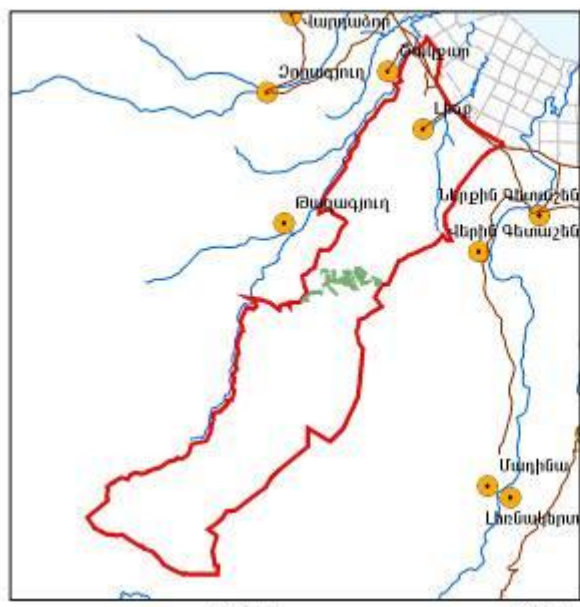

ՔԱՐՏԵԶ ՍԻՏԵՍԱ
Գեղարքունիքի մարզի
Լիճք համայնքի վարչական
սահմաններում նախատեսվող
անտառտնկման տարածքների

Մասշտաբ 1:15 000
Մակերես 62,7 հա

Պայմանական նշաններ

- Ճանապարհներ
- Գետեր և գետակներ
- «Սևան» ազգային պարկ
- Տնկման տարածքներ