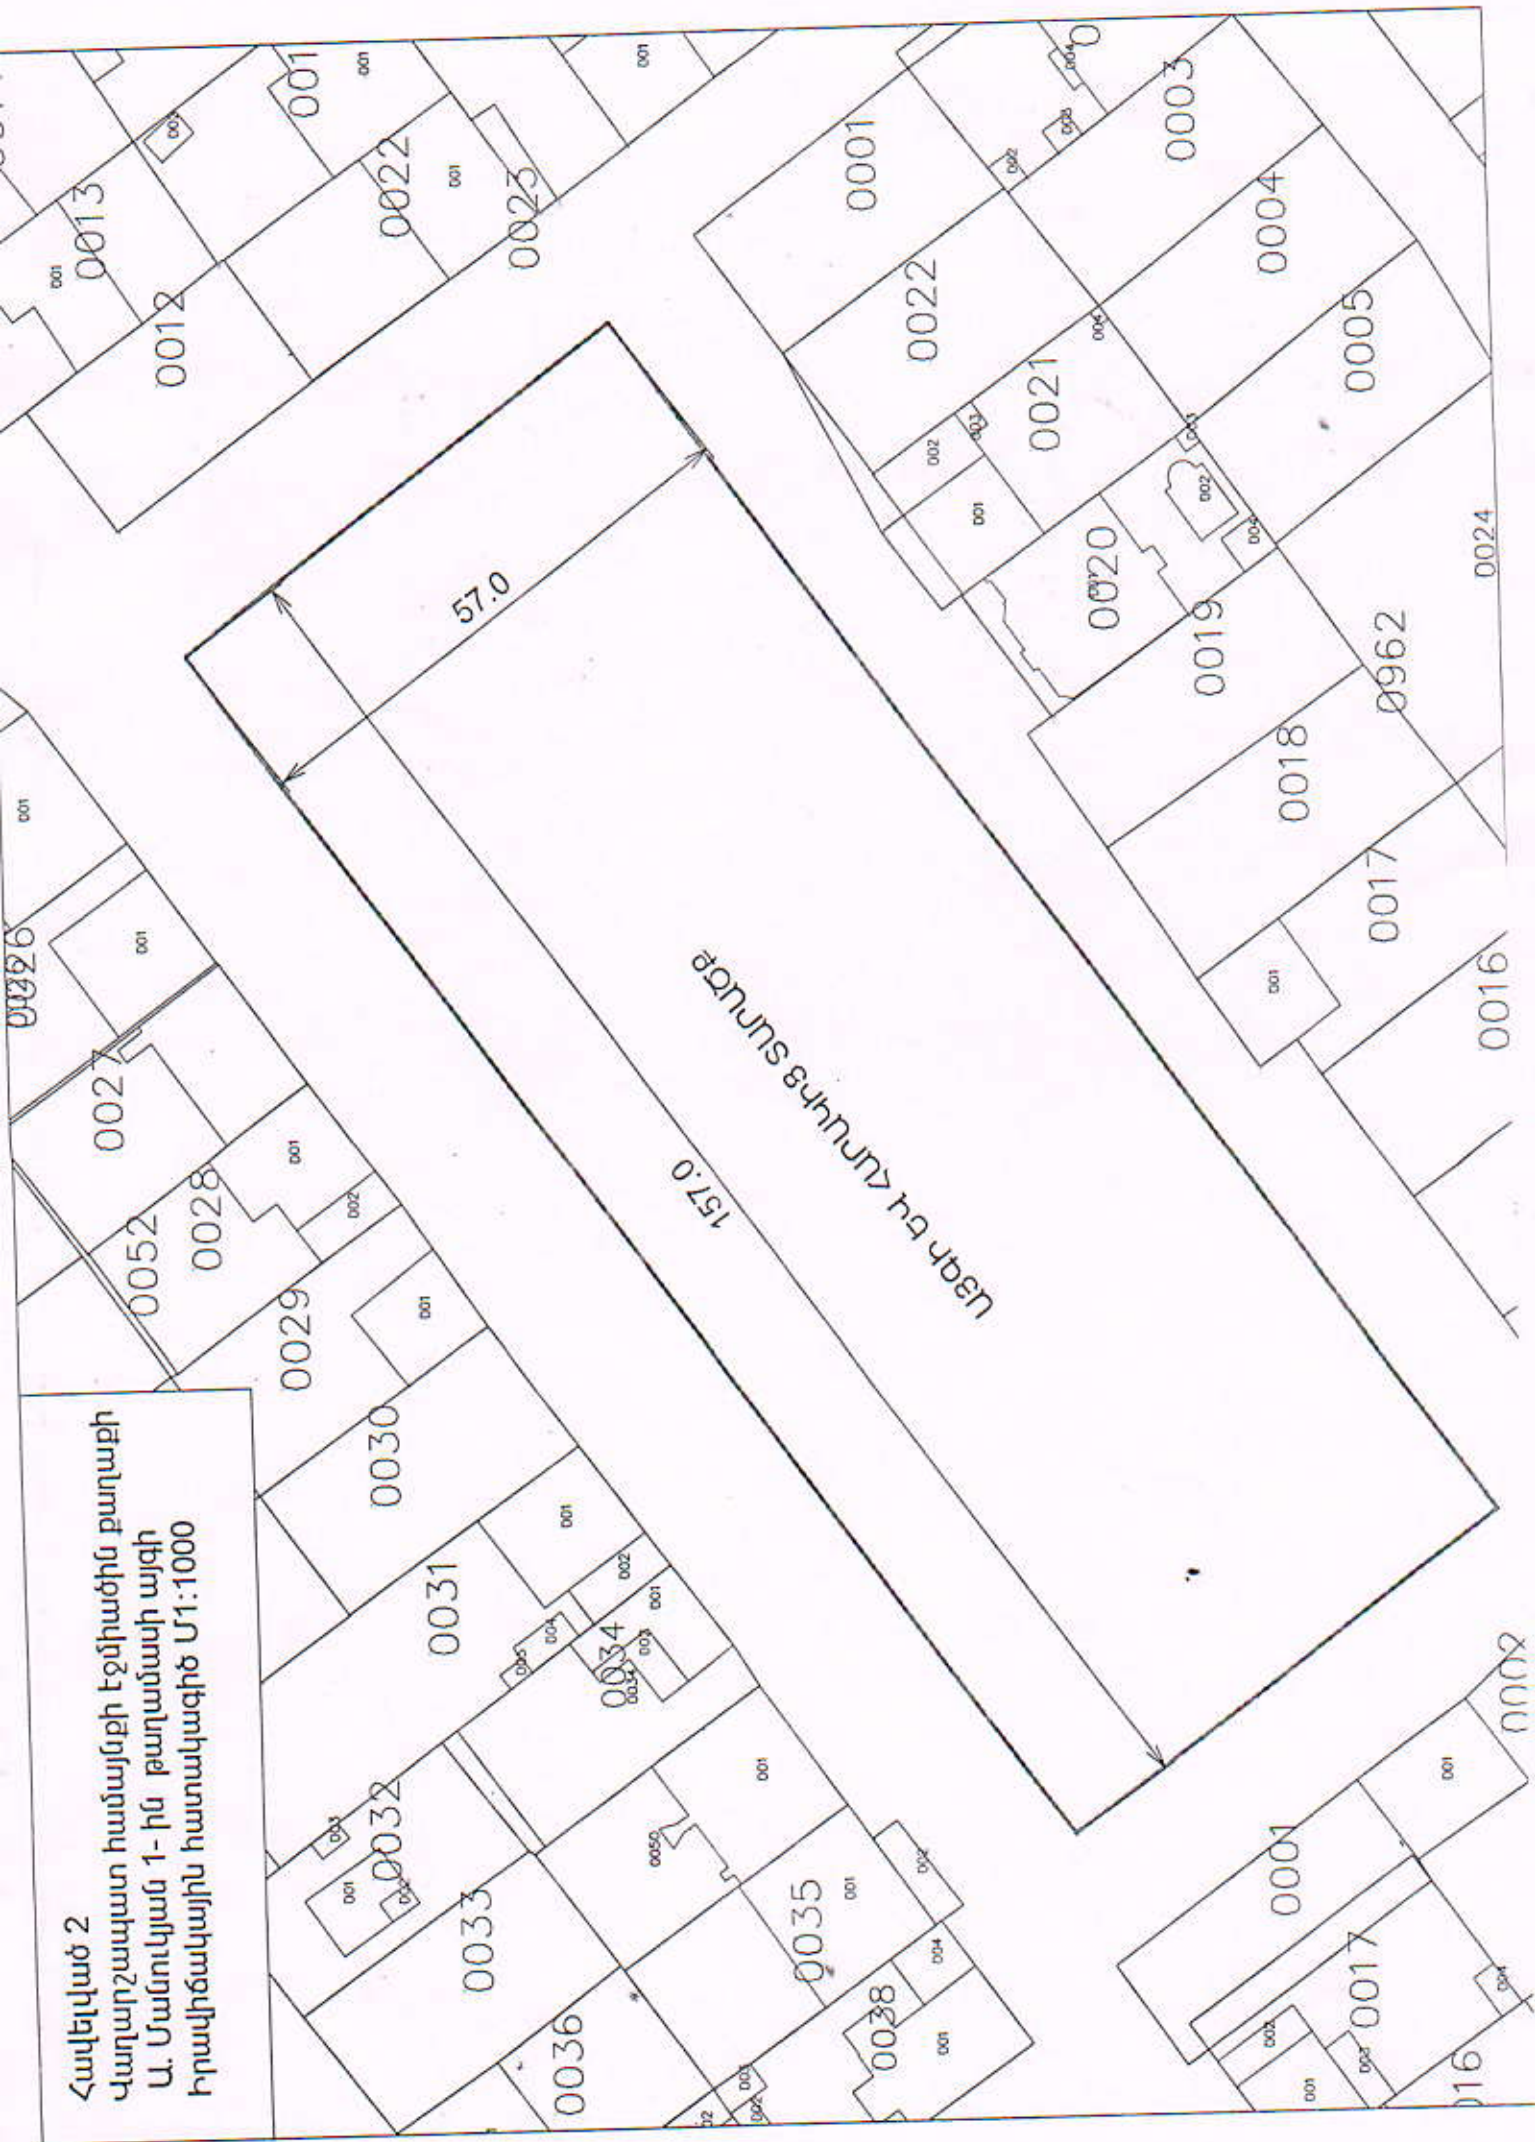

Հավելված 1
 Վարարչապատ համայնքի էջմիածին քաղաքի
 Ջվարթնոց թաղամաս Ջվարթնոցի այգի
 Իրավիճակային հատակագիծ Մ1:1000

Հավելված 2

Վարդաշապատ համայնքի էջմիածին քաղաքի
Ա. Մանուկյան 1-ին թաղամասի այգի
Իրավճակային հատակագիծ Մ1:1000