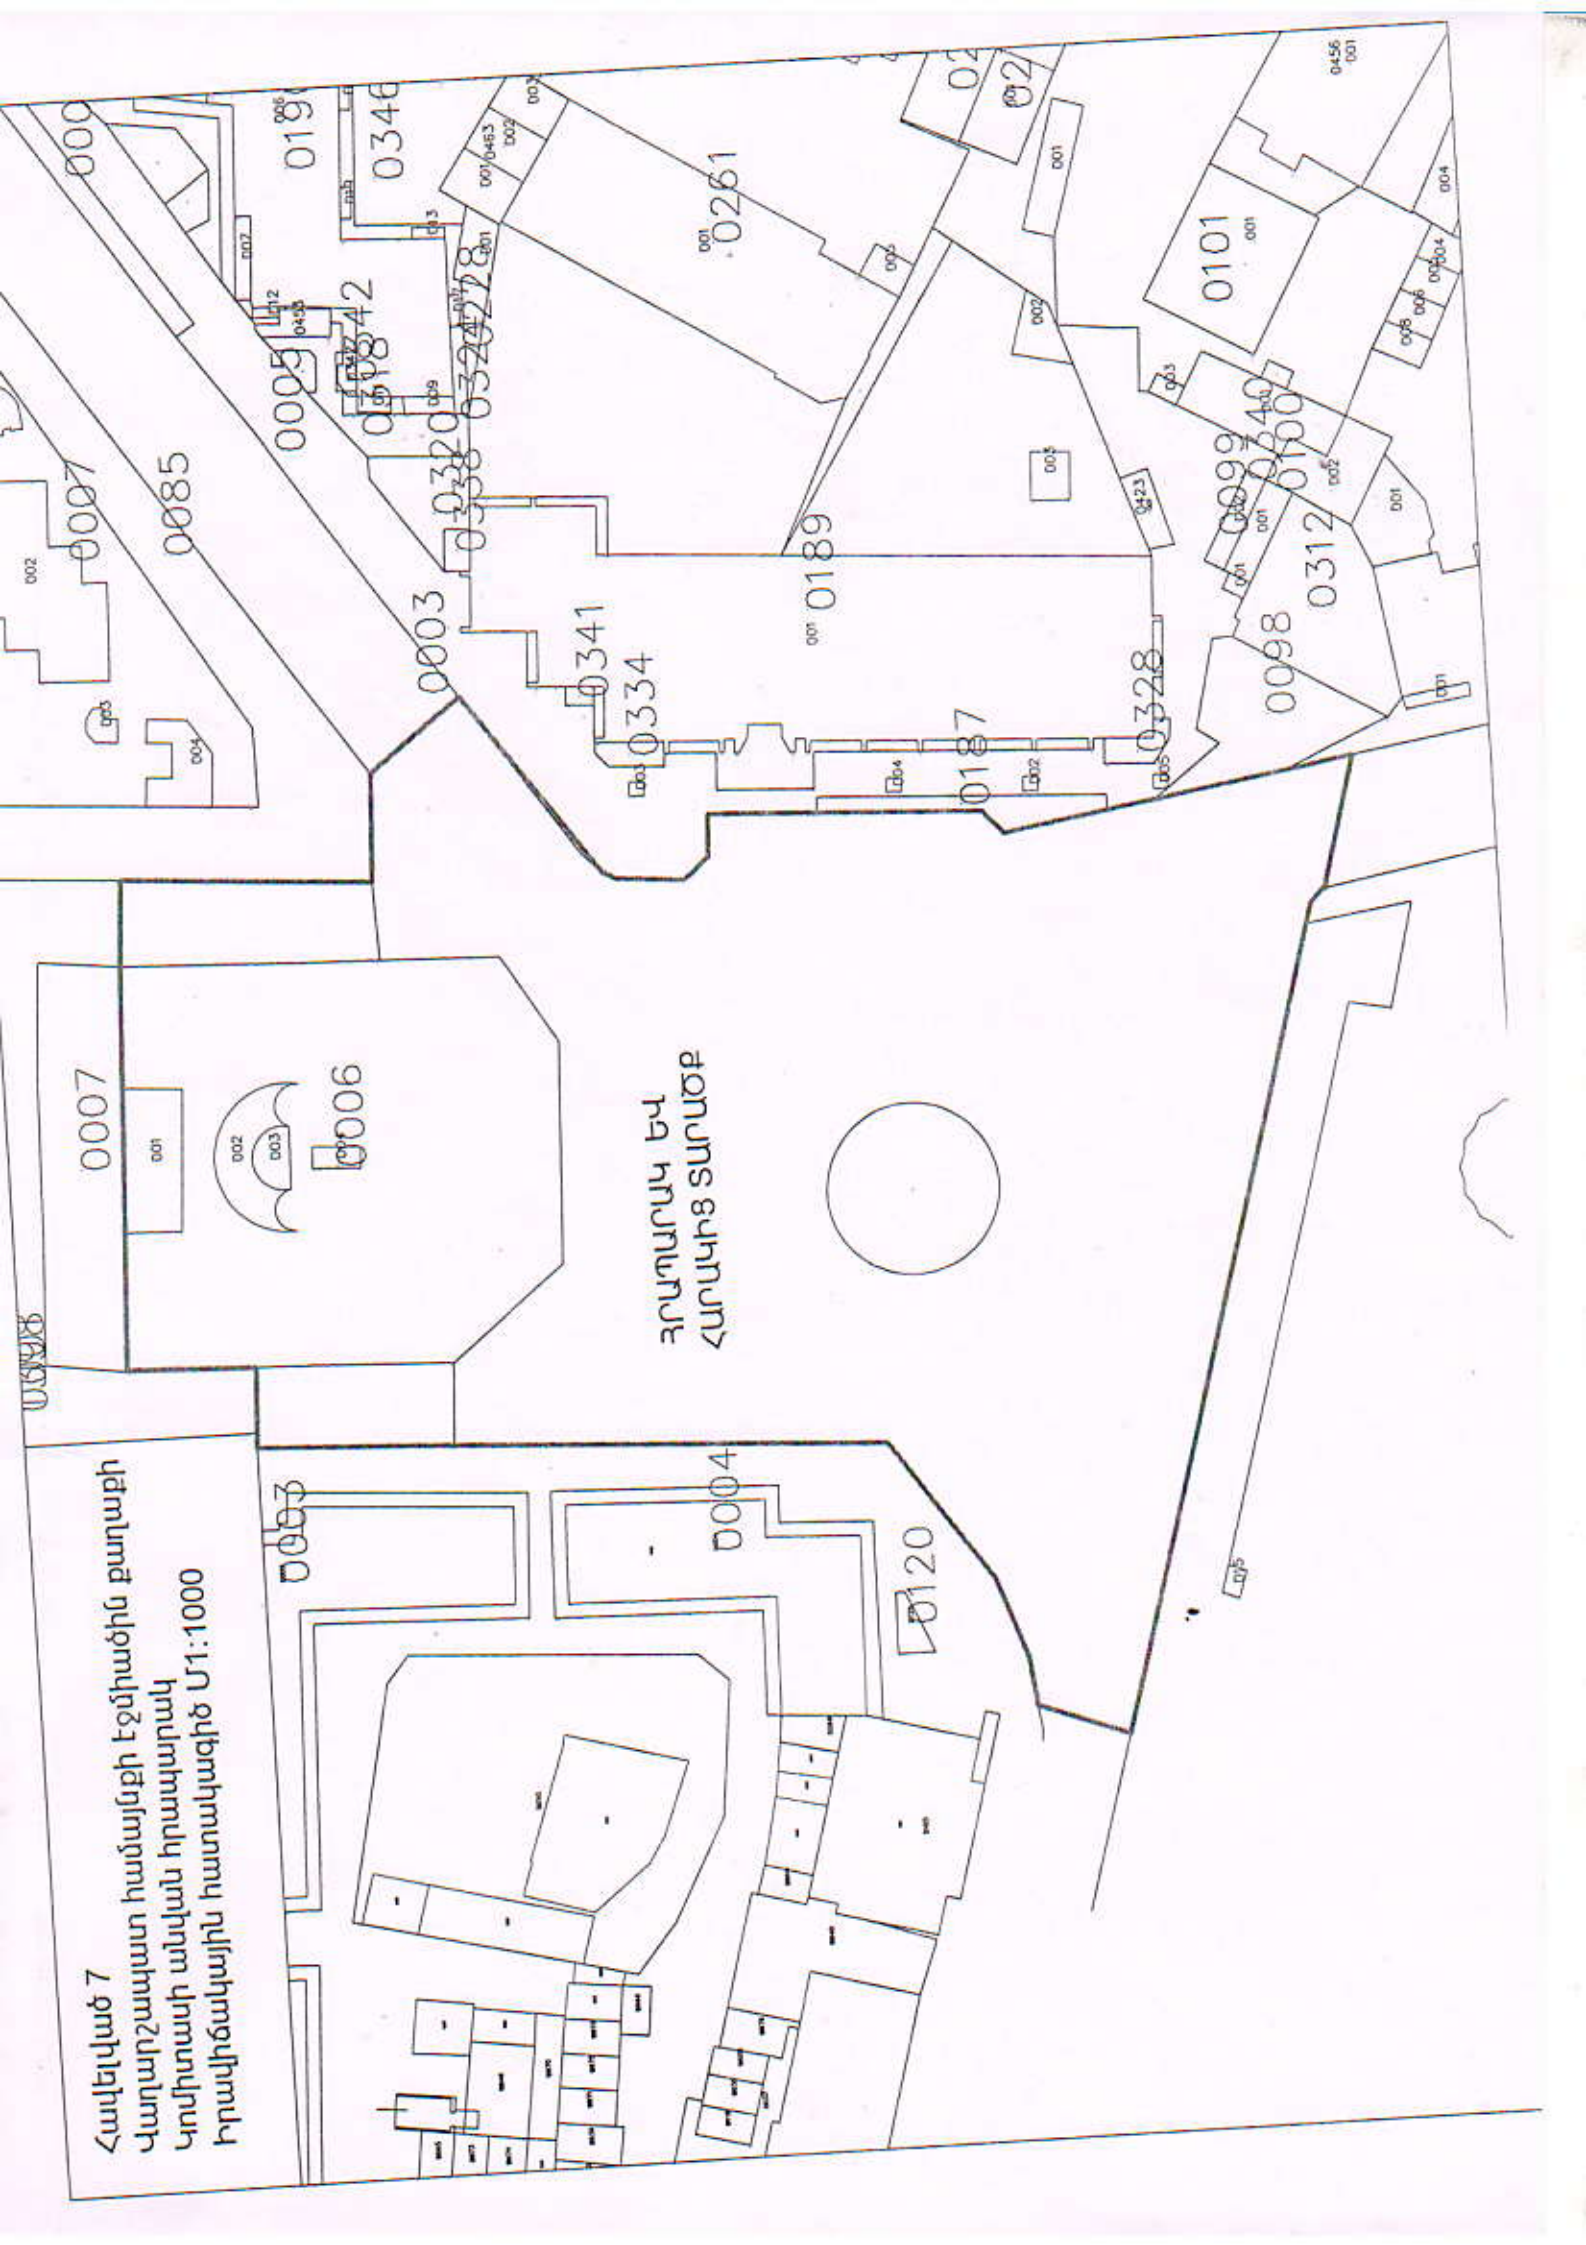

Հավելված 7
Վարչառնադրական համայնքի էջմիածին քաղաքի
Կոմիտասի անվան հրապարակ
Իրավահանգիստի հատակագիծ Մ1:1000

ՀՐԱՊԱՐԱԿ ԵՎ
ՀԱՐԱԿԻՑ ՏԱՐԱԾՔ