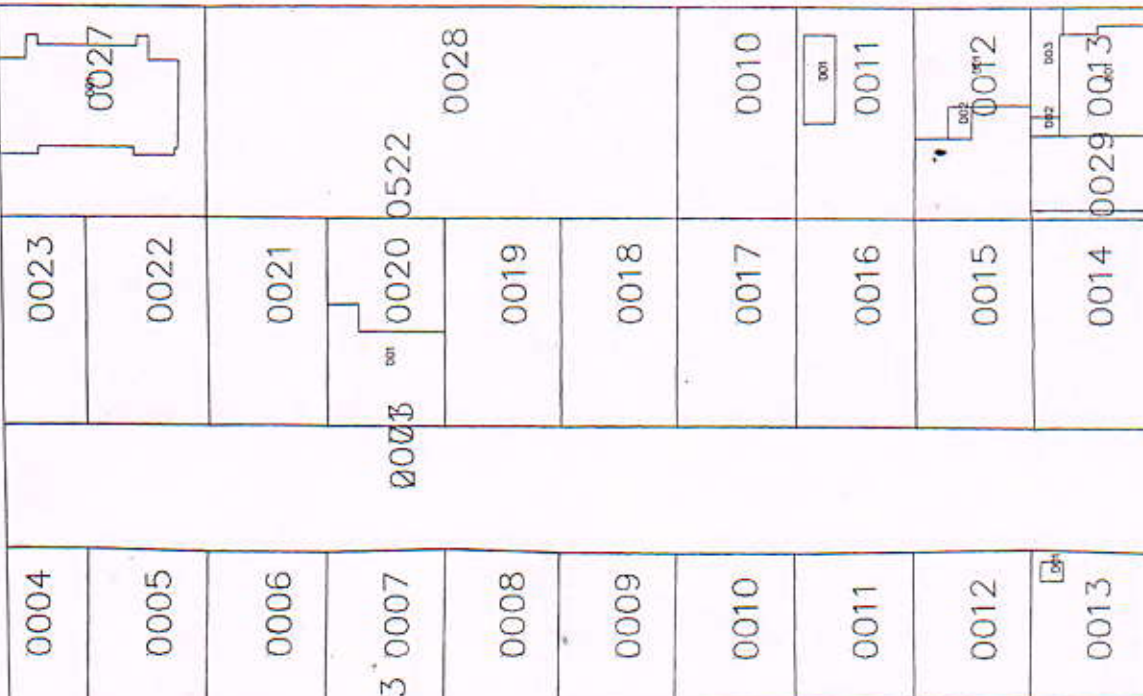

Հավելված 3
Վարարչապատ համայնքի Էջմիածին քաղաքի
Վ. Տեղյան փողոցի այգի
Իրավահավասար հատվածի Մ1:1000