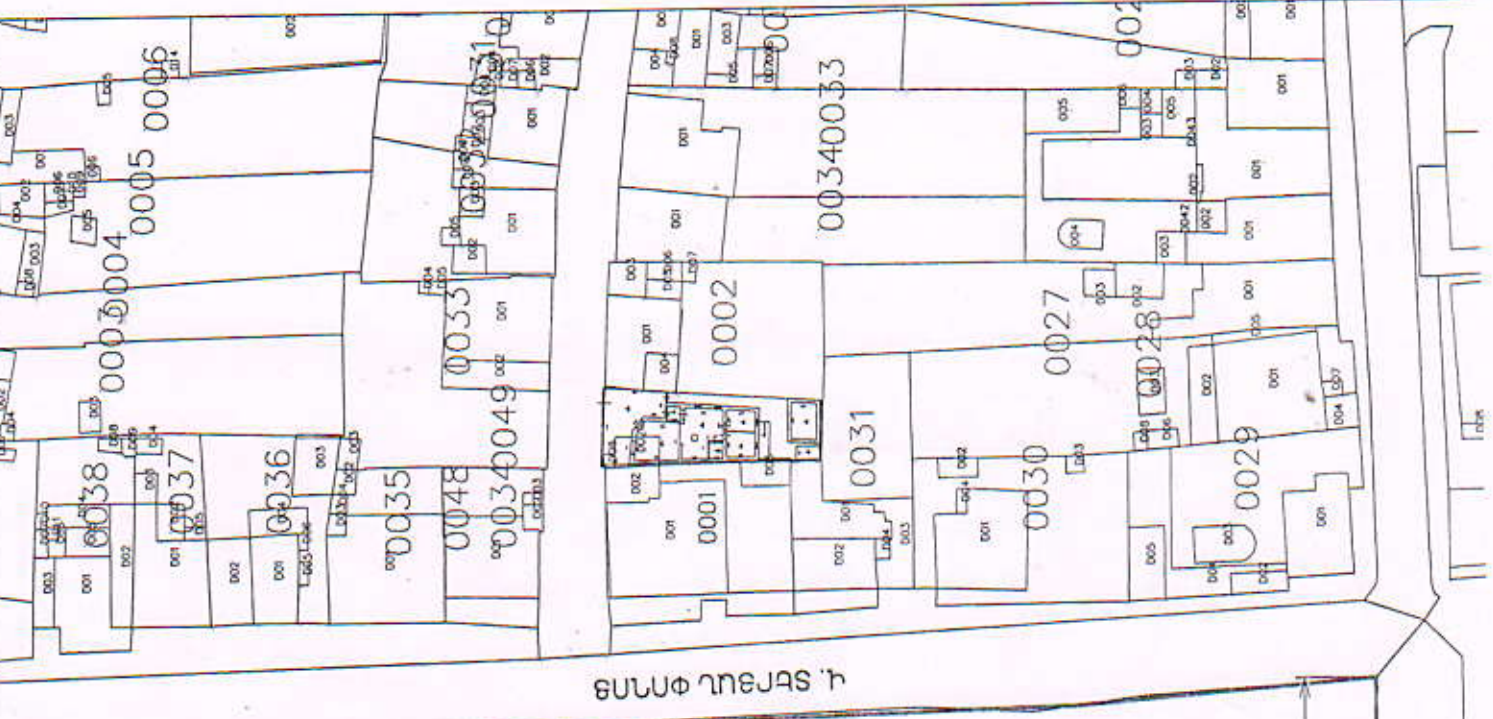

Հավելված 3
Վարարչապատ համայնքի Էջմիածին քաղաքի
Վ. Տեղյան փողոցի այգի
Իրավահավասար հատվածի Մ1:1000