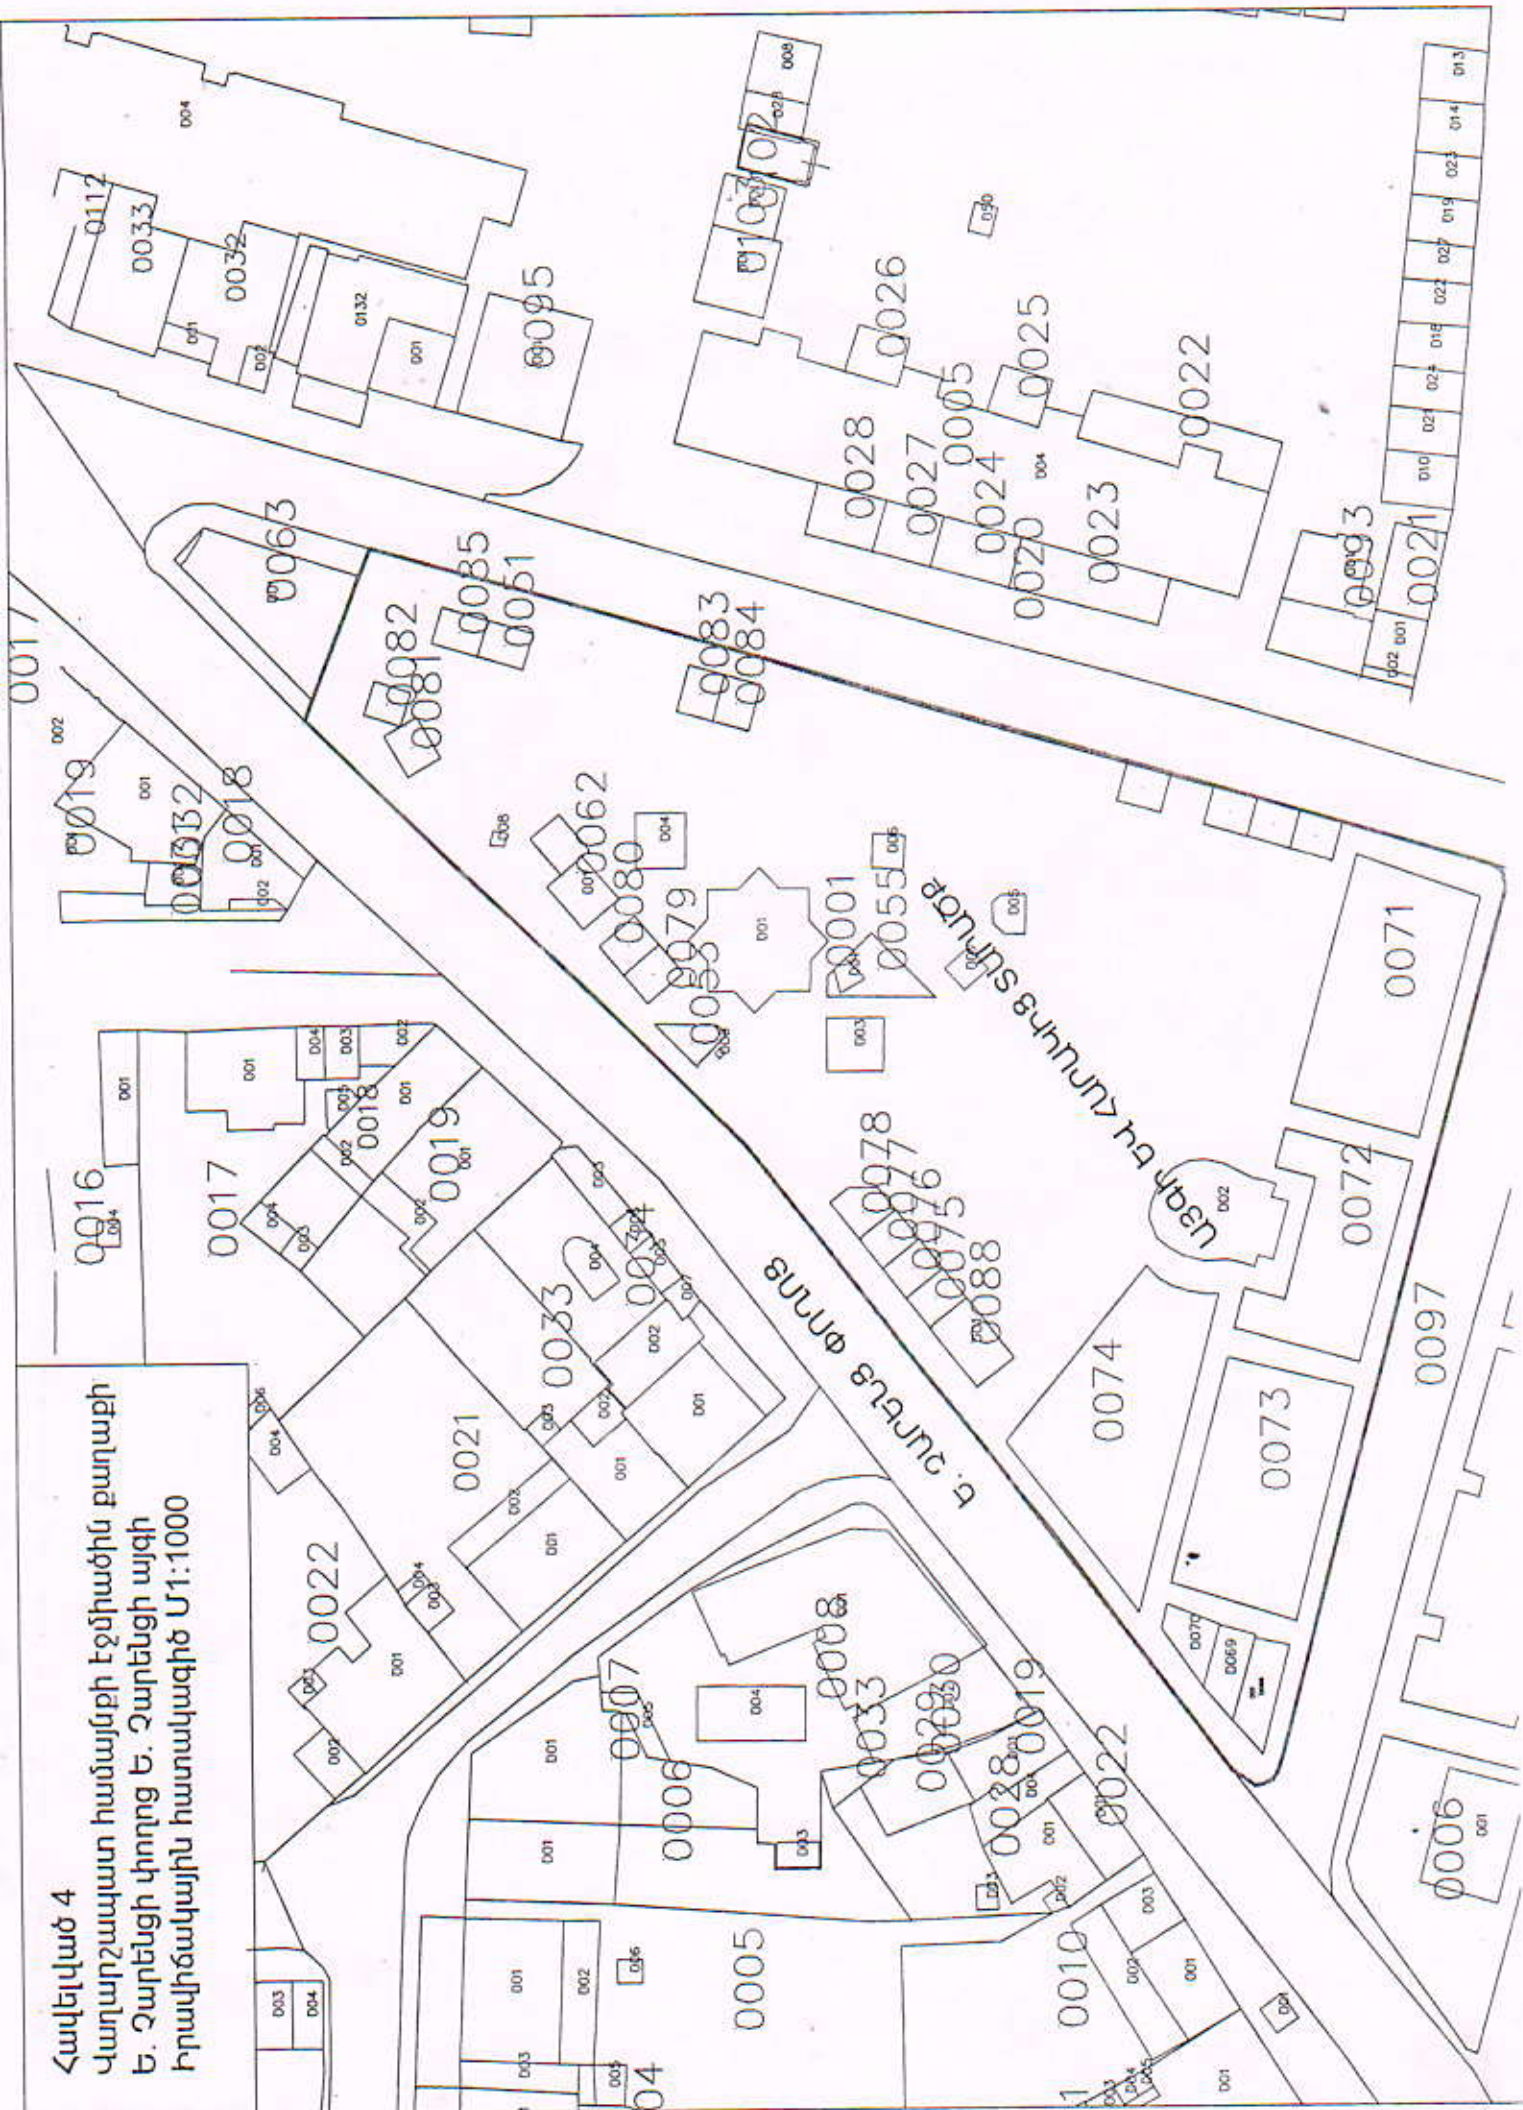

Հավելված 4

Վարդաշապատ համայնքի էջմիածին քաղաքի
Ե. Չարենցի փողոց Ե. Չարենցի այգի
Իրավահանգիստի հատակագիծ Մ1:1000