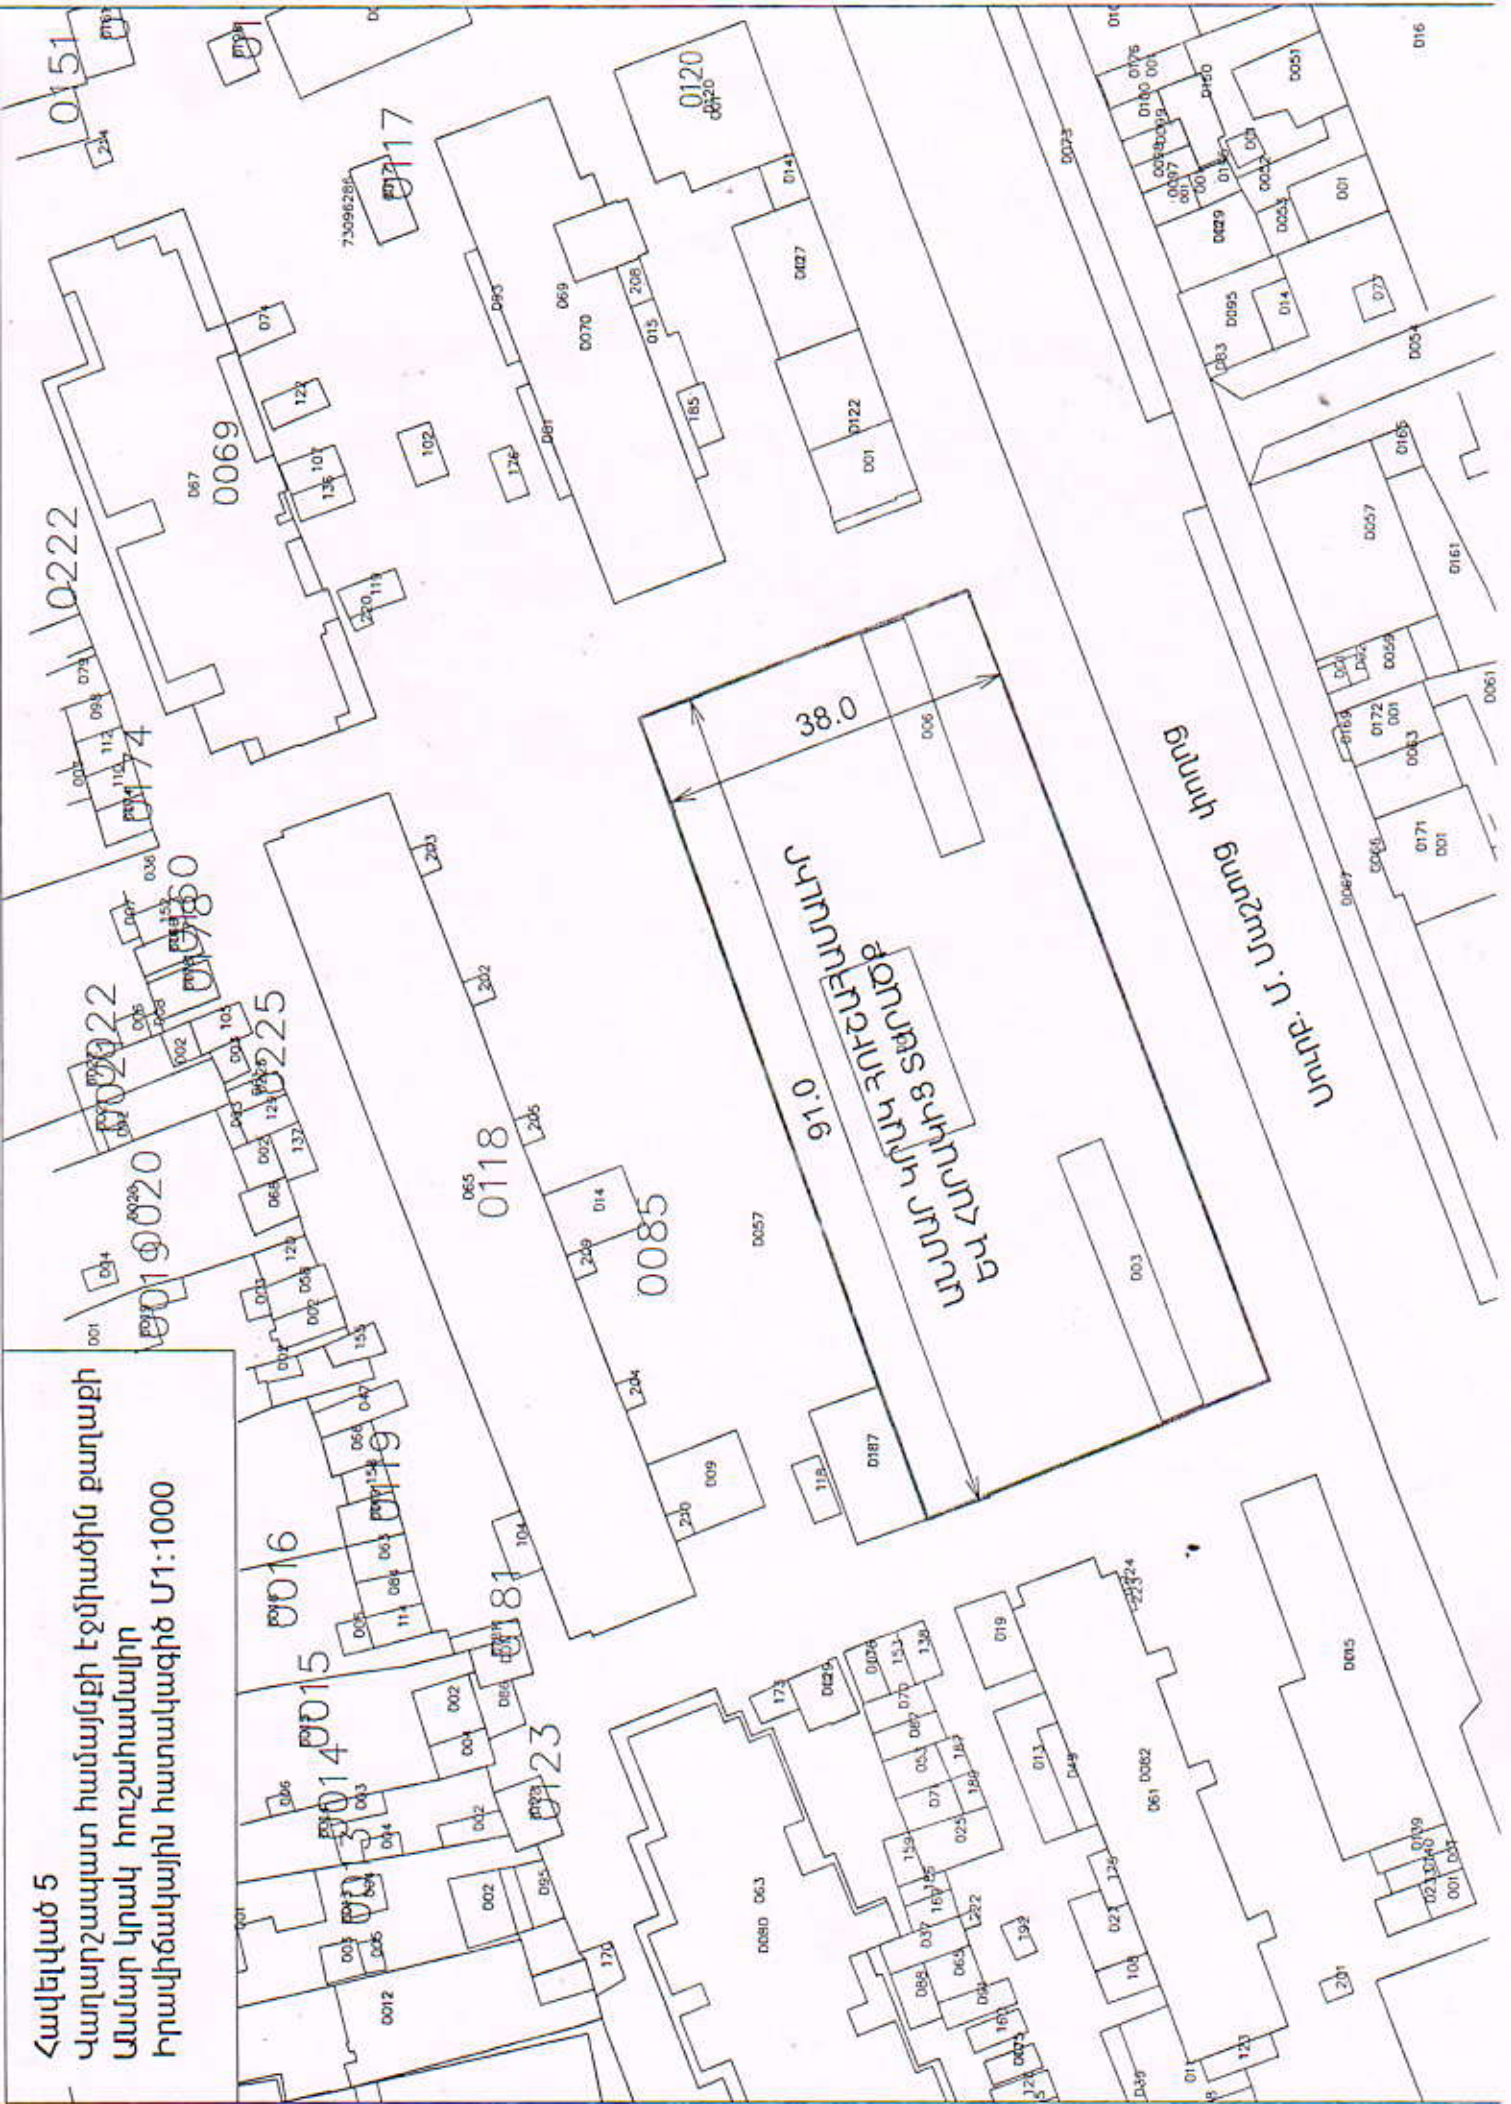

Հավելված 5

Վարդարշապատ համայնքի էջմիածին բաղաքի
Ամսար կրակ հուշահամալիր
Իրավիճակային հատակագիծ Մ1:1000

Հավելված 6
 Վարարշապատ համայնքի էջմիածին
 քաղաքի համայնքապետարանի դիմաց
 Ազատության պուրակ
 Իրավաձևային հատակագիծ Մ1:1000