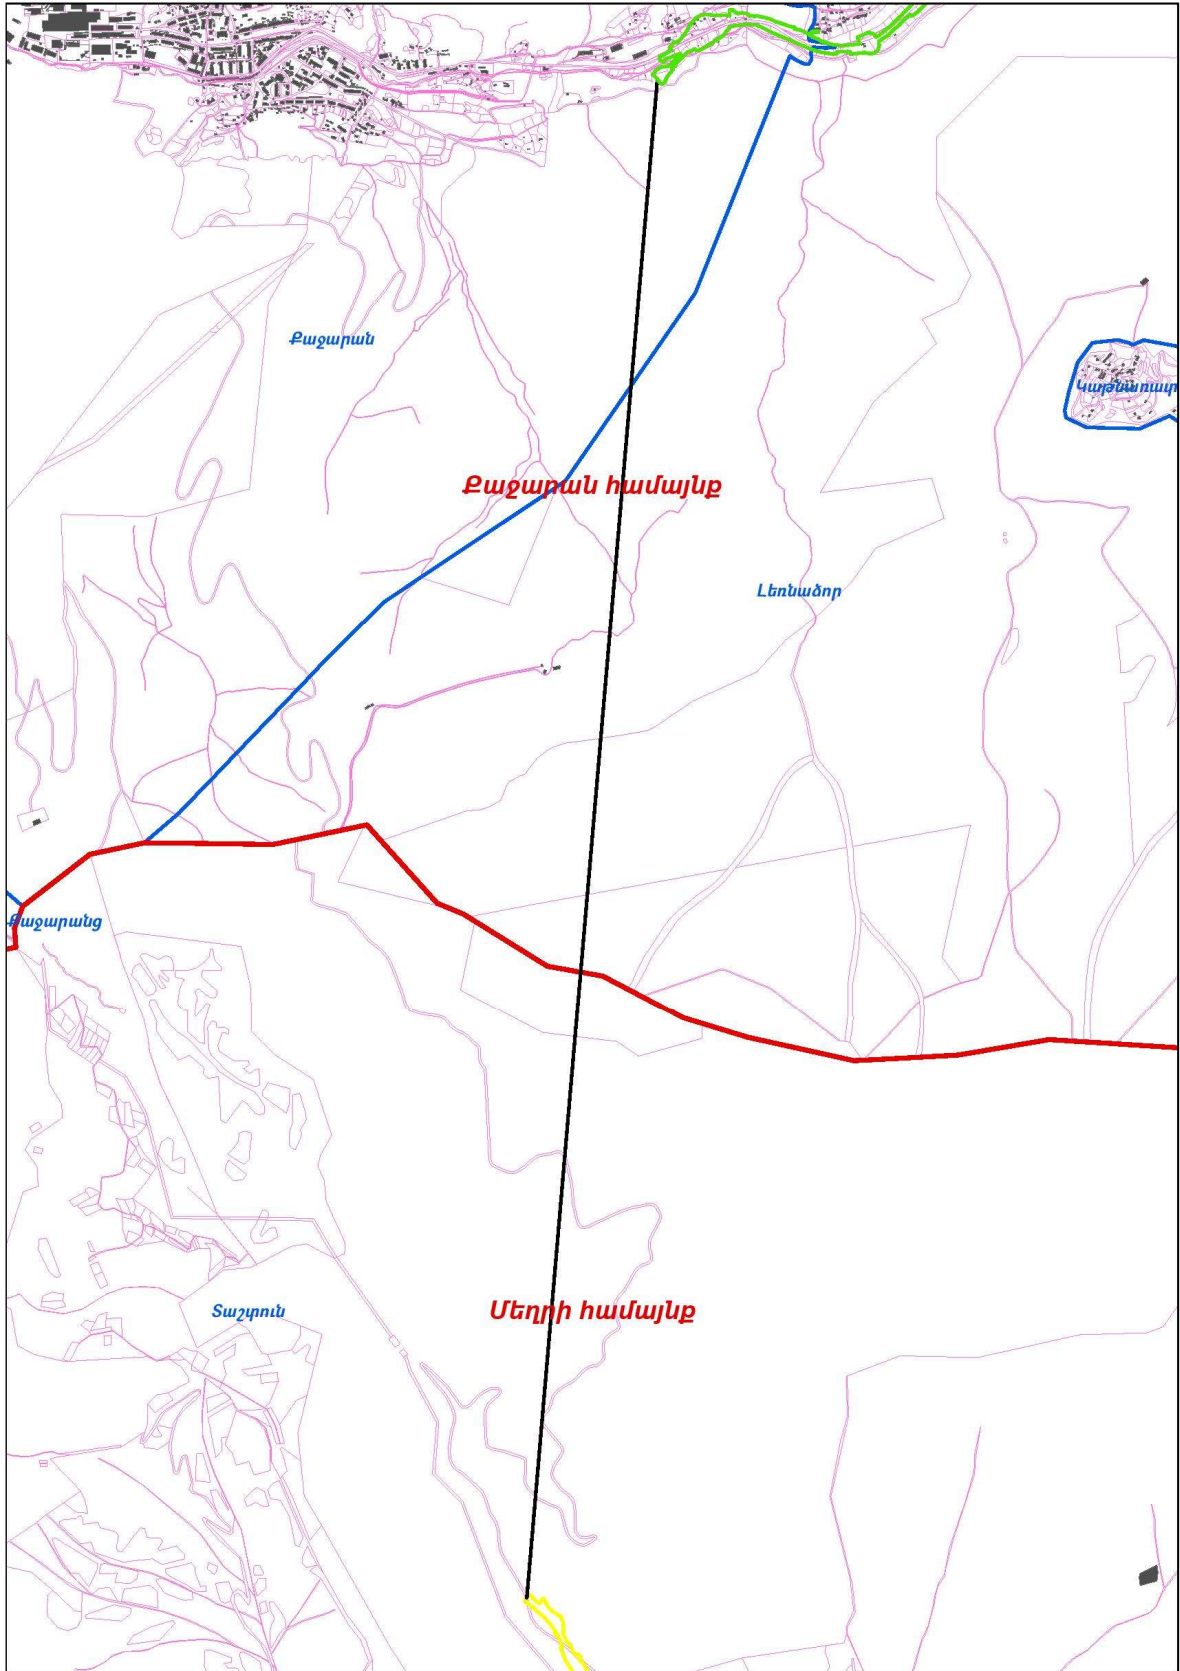

Հավելված N 2
ՀՀ կառավարության 2022 թվականի
հունիսի 9-ի N 851 - Ն որոշման

ՕՏԱՐՄԱՆ ԳՈՏԻ ԵՎ ԿՈՈՐԴԻՆԱՏՆԵՐ

ՀՅՈՒՄԻՍ-ՀԱՐԱՎ ՃԱՆԱՊԱՐՀԱՅԻՆ ՄԻՋԱՆՑՔԻ ՆԵՐԴՐՈՒՄԱՅԻՆ ԾՐԱԳԻՐ-ԾՐԱԳԻՐ 4-Ի ՇՐՋԱՆԱԿՆԵՐՈՒՄ ՄՁ, ԵՐԵՎԱՆ-ԵՐԱՍԽ-ԳՈՐԻՍ-ՄԵՂՐԻ-ԻՐԱՆԻ ՍԱՀՄԱՆ ՄԻՋՊԵՏԱԿԱՆ ՆՇԱՆԱԿՈՒԹՅԱՆ ԱՎՏՈՄՈԲԻԼԱՅԻՆ ՃԱՆԱՊԱՐՀԻ ՄԱՍ ՀԱՆԴԻՍԱՑՈՂ ԱԳԱՐԱԿ-ՆԱԽԱՏԵՍՎՈՂ ՔԱՋԱՐԱՆԻ ԹՈՒՆԵԼԻ ԵԼՔ (ԿՄ 10+650- ԿՄ 42+875, ԼՈՏ 1) ԵՎ ՆԱԽԱՏԵՍՎՈՂ ՔԱՋԱՐԱՆԻ ԹՈՒՆԵԼԻ ՄՈՒՏՔ – ՍԻՄԻԱՆ-ՔԱՋԱՐԱՆ ՀԱՏՎԱԾԻ ՆԱԽԱՏԵՍՎՈՂ ՆՈՐ ԽԱՉՄԵՐՈՒԿ (ԿՄ 0+000 – ԿՄ 10+650, ԼՈՏ 2), ԱՅԴ ԹՎՈՒՄ՝ ՔԱՋԱՐԱՆԻ ԹՈՒՆԵԼ (ԵՐԿԱՐՈՒԹՅՈՒՆԸ ՄՈՏ 7 ԿՄ), ՃԱՆԱՊԱՐՀԱՀԱՏՎԱԾԻ ԿԱՌՈՒՑՄԱՆ