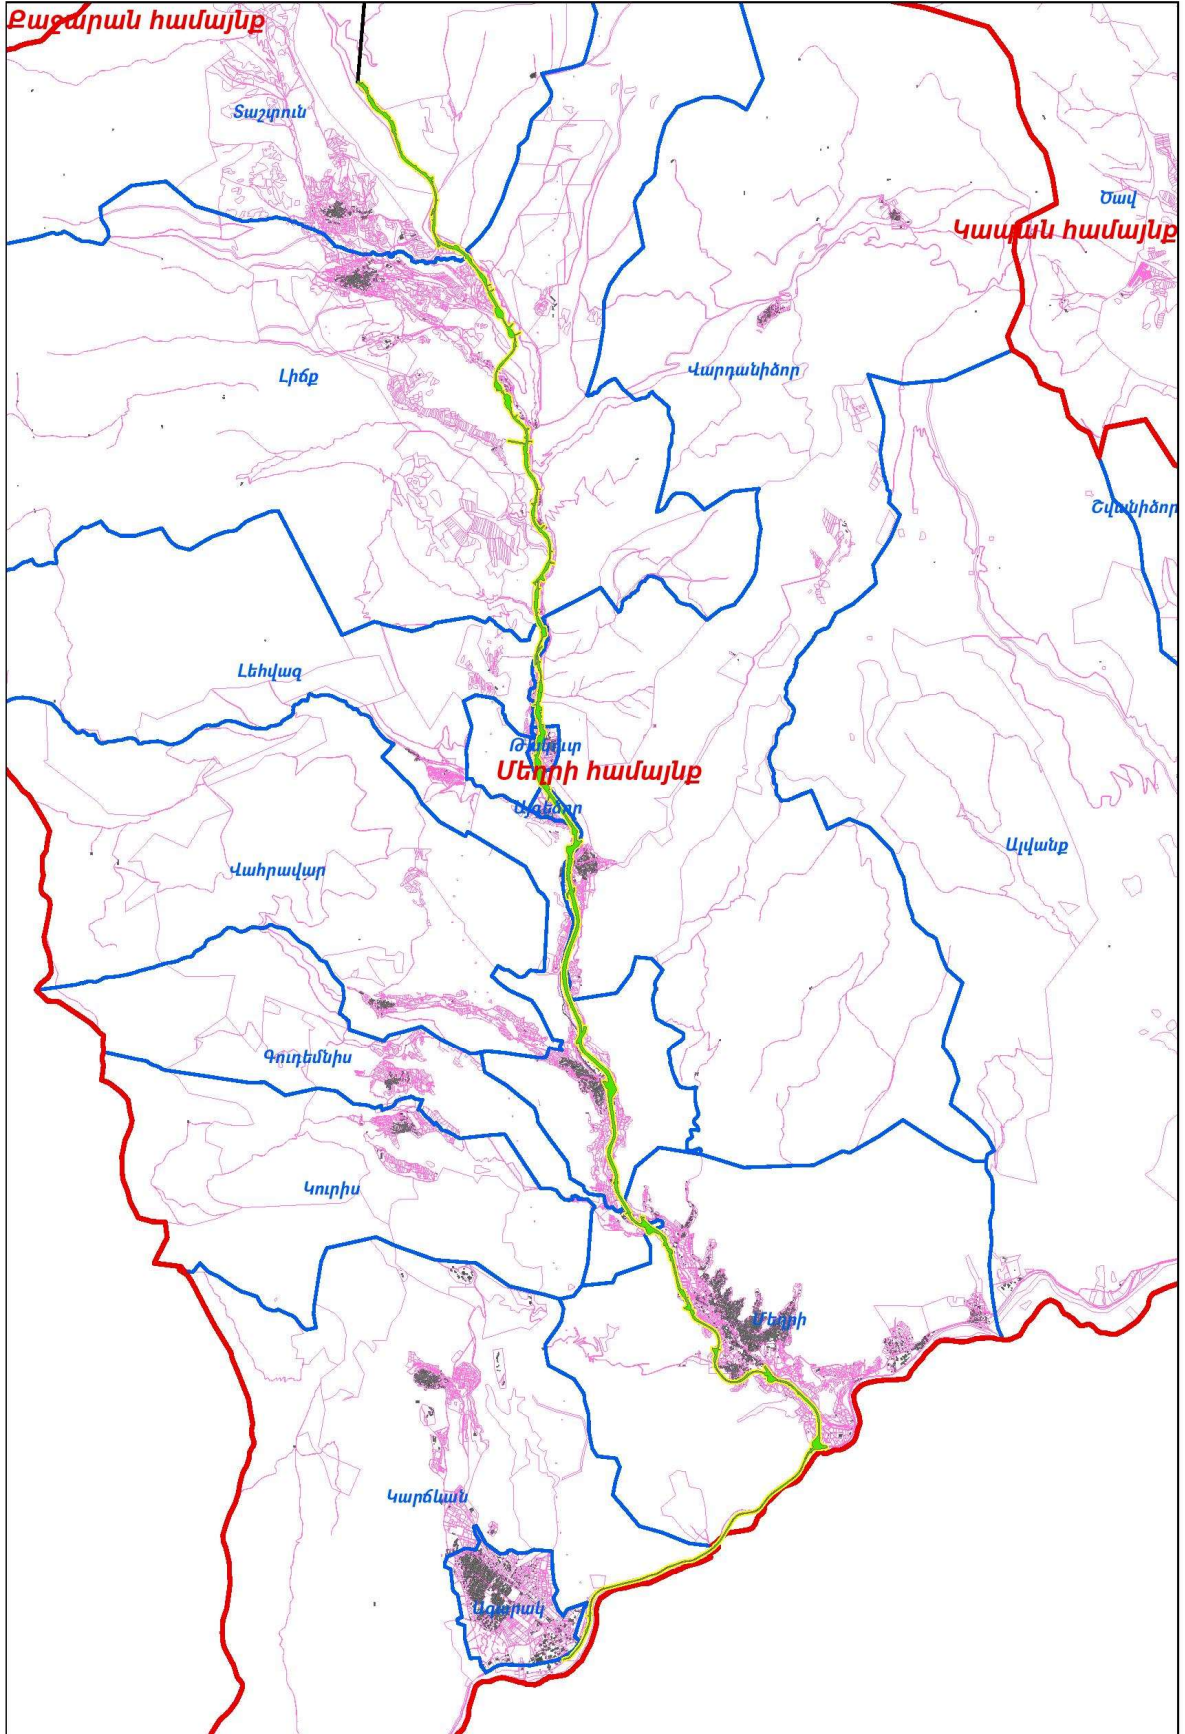

Հավելված N 2
ՀՀ կառավարության 2022 թվականի
հունիսի 9-ի N 851 - Ն որոշման

ՕՏԱՐՄԱՆ ԳՈՏԻ ԵՎ ԿՈՈՐԴԻՆԱՏՆԵՐ

ՀՅՈՒՄԻՍ-ՀԱՐԱՎ ՃԱՆԱՊԱՐՀԱՅԻՆ ՄԻՋԱՆՑՔԻ ՆԵՐԴՐՈՒՄԱՅԻՆ ԾՐԱԳԻՐ-ԾՐԱԳԻՐ 4-Ի ՇՐՋԱՆԱԿՆԵՐՈՒՄ ՄՁ, ԵՐԵՎԱՆ-ԵՐԱՍԽ-ԳՈՐԻՍ-ՄԵՂՐԻ-ԻՐԱՆԻ ՍԱՀՄԱՆ ՄԻՋՊԵՏԱԿԱՆ ՆՇԱՆԱԿՈՒԹՅԱՆ ԱՎՏՈՄՈԲԻԼԱՅԻՆ ՃԱՆԱՊԱՐՀԻ ՄԱՍ ՀԱՆԴԻՍԱՑՈՂ ԱԳԱՐԱԿ-ՆԱԽԱՏԵՍՎՈՂ ՔԱՋԱՐԱՆԻ ԹՈՒՆԵԼԻ ԵԼՔ (ԿՄ 10+650- ԿՄ 42+875, ԼՈՏ 1) ԵՎ ՆԱԽԱՏԵՍՎՈՂ ՔԱՋԱՐԱՆԻ ԹՈՒՆԵԼԻ ՄՈՒՏՔ – ՍԻՄԻԱՆ-ՔԱՋԱՐԱՆ ՀԱՏՎԱԾԻ ՆԱԽԱՏԵՍՎՈՂ ՆՈՐ ԽԱՉՄԵՐՈՒԿ (ԿՄ 0+000 – ԿՄ 10+650, ԼՈՏ 2), ԱՅԴ ԹՎՈՒՄ՝ ՔԱՋԱՐԱՆԻ ԹՈՒՆԵԼ (ԵՐԿԱՐՈՒԹՅՈՒՆԸ ՄՈՏ 7 ԿՄ), ՃԱՆԱՊԱՐՀԱՀԱՏՎԱԾԻ ԿԱՌՈՒՑՄԱՆ